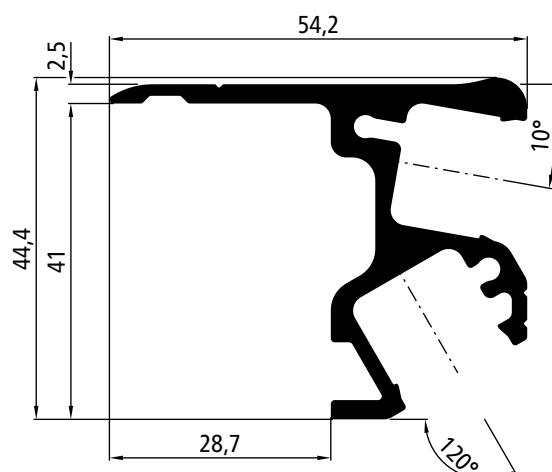

Oświetlenie FlexLED ECE do przyczep i naczep

	Wersja	Zakres dostawy	Przewód
204568000	Zestaw FlexLED ECE 24 V z dodatkowym oświetleniem otoczenia, 2435 mm	Profil krawędziowy dachu, 3-funkcyjna lampa FlexLED ECE, oświetlenie otoczenia, osłony kablowe oraz zaślepki do profili aluminiowych	7000 mm z otwartym końcem
204568001	Zestaw FlexLED ECE 24 V, 2435 mm	Profil krawędziowy dachu, 3-funkcyjna lampa FlexLED ECE, osłony kablowe oraz zaślepki do profilu aluminiowego	7000 mm z otwartym końcem
204568002	Zestaw oświetlenia otoczenia 24 V, 2435 mm	Profil krawędziowy dachu, oświetlenie otoczenia, osłony kablowe oraz zaślepki do profili aluminiowych	7000 mm z otwartym końcem

Uwaga:

Produkt dostarczany jest w postaci pojedynczych elementów, co umożliwia ewentualne pomalowanie oraz indywidualny montaż.