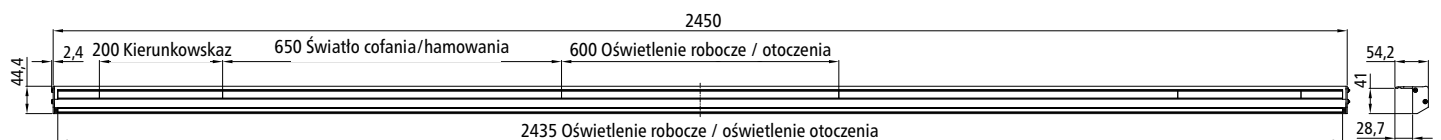

Oświetlenie FlexLED ECE do przyczep i naczep

	Wersja	Zakres dostawy	Przewód
204568000	Zestaw FlexLED ECE 24 V z dodatkowym oświetleniem otoczenia, 2435 mm	Profil krawędziowy dachu, 3-funkcyjna lampa FlexLED ECE, oświetlenie otoczenia, osłony kablowe oraz zaślepki do profili aluminiowych	7000 mm z otwartym końcem
204568001	Zestaw FlexLED ECE 24 V, 2435 mm	Profil krawędziowy dachu, 3-funkcyjna lampa FlexLED ECE, osłony kablowe oraz zaślepki do profilu aluminiowego	7000 mm z otwartym końcem
204568002	Zestaw oświetlenia otoczenia 24 V, 2435 mm	Profil krawędziowy dachu, oświetlenie otoczenia, osłony kablowe oraz zaślepki do profili aluminiowych	7000 mm z otwartym końcem

Uwaga:

Produkt dostarczany jest w postaci pojedynczych elementów, co umożliwia ewentualne pomalowanie oraz indywidualny montaż.