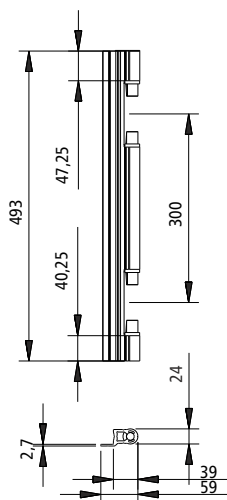

Zawias listowy, aluminium anodowane

[Przejdź do sklepu B2B](#)

W sprawie oferty - kliknij e-mail
logistyka@suer.pl

1

Nr katalogowy
340299011 H=413 mm, lewy
340299012 H=413 mm, prawy

2

Nr katalogowy
340299013 H=513 mm, lewy
340299014 H=513 mm, prawy

3

Nr katalogowy
340299015 H=613 mm, lewy
340299016 H=613 mm, prawy

4

Nr katalogowy
340299017 H=813 mm, lewy
340299018 H=813 mm, prawy

5

Nr katalogowy
385299019 H=1013 mm, lewy
385299020 H=1013 mm, prawy