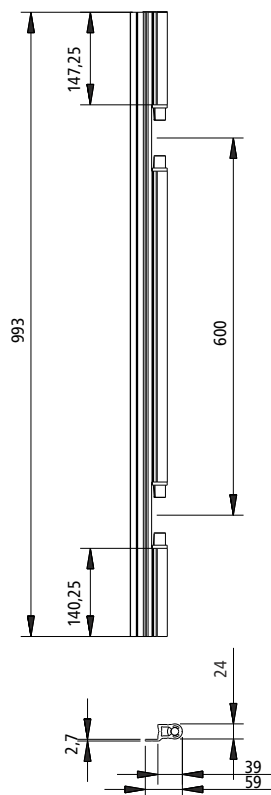

2

Nr katalogowy
340299003 H=513 mm, lewy
340299004 H=513 mm, prawy

3

Nr katalogowy
340299005 H=613 mm, lewy
340299006 H=613 mm, prawy

4

Nr katalogowy
340299007 H=813 mm, lewy
340299008 H=813 mm, prawy

5

Nr katalogowy
385299009 H=1013 mm, lewy
385299010 H=1013 mm, prawy

Zawias listowy, aluminium anodowane

[Przejdź do sklepu B2B](#)

W sprawie oferty - kliknij e-mail
logistyka@suer.pl

1

Nr katalogowy
340299011 H=413 mm, lewy
340299012 H=413 mm, prawy

2

Nr katalogowy
340299013 H=513 mm, lewy
340299014 H=513 mm, prawy

3

Nr katalogowy
340299015 H=613 mm, lewy
340299016 H=613 mm, prawy

4

Nr katalogowy
340299017 H=813 mm, lewy
340299018 H=813 mm, prawy

5

Nr katalogowy
385299019 H=1013 mm, lewy
385299020 H=1013 mm, prawy

Półdrzwi Suer

2
 Nr katalogowy
105104620-SP H=513 mm

3
 Nr katalogowy
105104621-SP H=613 mm
 A=275 mm
105104622-SP H=613 mm
 A=475 mm

4
 Nr katalogowy
105104623-SP H=813 mm
 A=275 mm
105104624-SP H=813 mm
 A=475 mm

5
 Nr katalogowy
105104626-SP H=1013 mm
 A=475 mm
105104627-SP H=1013 mm
 A=675 mm