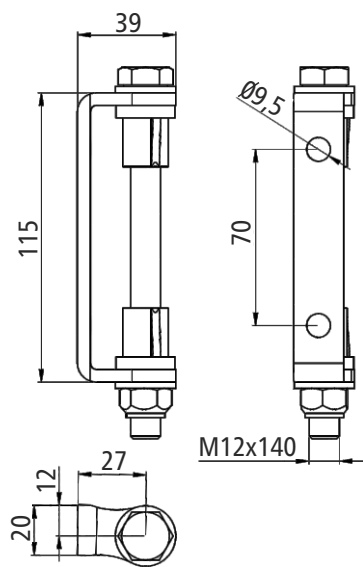

Półdrzwi Suer

Zestaw mocowania zawiasu dwuprzegubowego, przykręcany, do drzwi tylnych Classic

Nr katalogowy
643045092

[Przejdź do sklepu B2B](#)

W sprawie oferty - kliknij e-mail

logistyka@suer.pl