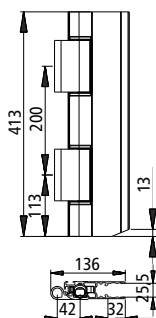

Półdrzwi Suer

Półdrzwi Suer

Zawias długi Classic, aluminium anodowane

[Przejdź do sklepu B2B](#)

W sprawie oferty - kliknij e-mail
logistyka@suer.pl

1

Nr katalogowy
340299001 H=413 mm, lewy
340299002 H=413 mm, prawy

2

Nr katalogowy
340299003 H=513 mm, lewy
340299004 H=513 mm, prawy

3

Nr katalogowy
340299005 H=613 mm, lewy
340299006 H=613 mm, prawy

4

Nr katalogowy
340299007 H=813 mm, lewy
340299008 H=813 mm, prawy

5

Nr katalogowy
385299009 H=1013 mm, lewy
385299010 H=1013 mm, prawy

3

Nr katalogowy
340299015 H=613 mm, lewy
340299016 H=613 mm, prawy

4

Nr katalogowy
340299017 H=813 mm, lewy
340299018 H=813 mm, prawy

5

Nr katalogowy
385299019 H=1013 mm, lewy
385299020 H=1013 mm, prawy

Półdrzwi Suer

2
 Nr katalogowy
105104620-SP H=513 mm

3
 Nr katalogowy
105104621-SP H=613 mm
 A=275 mm
105104622-SP H=613 mm
 A=475 mm

4
 Nr katalogowy
105104623-SP H=813 mm
 A=275 mm
105104624-SP H=813 mm
 A=475 mm

5
 Nr katalogowy
105104626-SP H=1013 mm
 A=475 mm
105104627-SP H=1013 mm
 A=675 mm