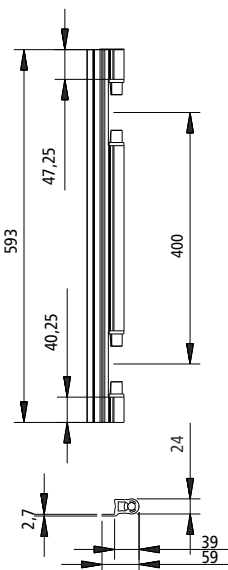

Zawias listowy, aluminium anodowane

[Przejdź do sklepu B2B](#)

W sprawie oferty - kliknij e-mail
logistyka@suer.pl

1

Nr katalogowy
340299011 H=413 mm, lewy
340299012 H=413 mm, prawy

2

Nr katalogowy
340299013 H=513 mm, lewy
340299014 H=513 mm, prawy

3

Nr katalogowy
340299015 H=613 mm, lewy
340299016 H=613 mm, prawy

4

Nr katalogowy
340299017 H=813 mm, lewy
340299018 H=813 mm, prawy

5

Nr katalogowy
385299019 H=1013 mm, lewy
385299020 H=1013 mm, prawy