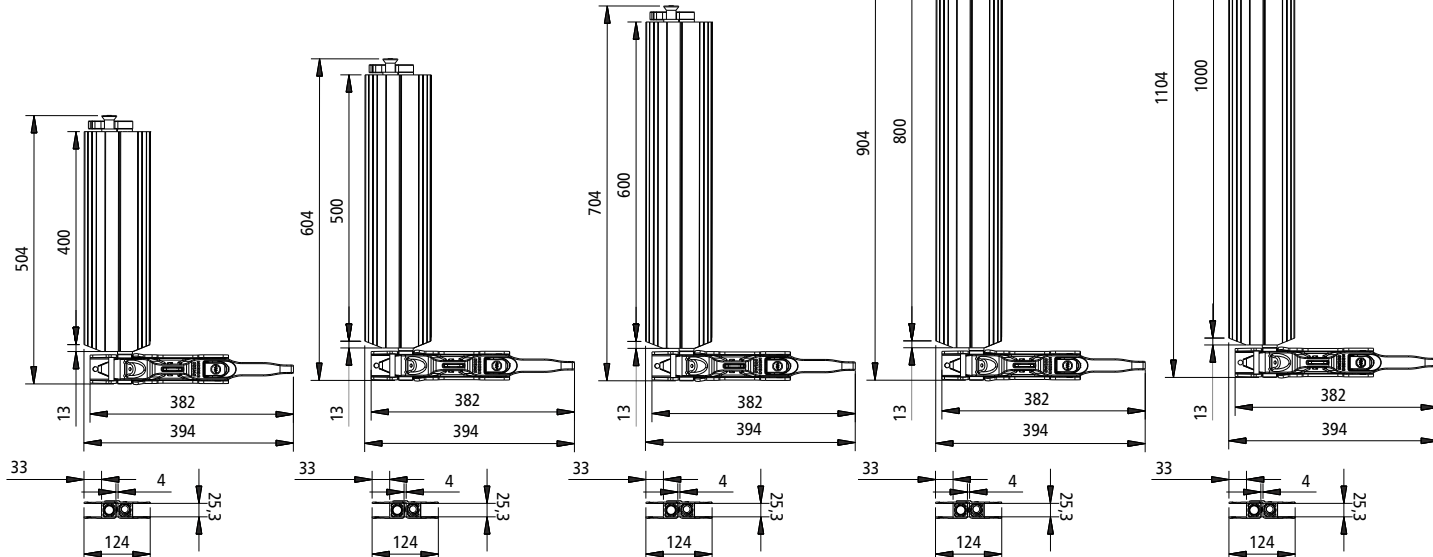

2

Nr katalogowy
340299003 H=513 mm, lewy
340299004 H=513 mm, prawy

3

Nr katalogowy
340299005 H=613 mm, lewy
340299006 H=613 mm, prawy

4

Nr katalogowy
340299007 H=813 mm, lewy
340299008 H=813 mm, prawy

5

Nr katalogowy
385299009 H=1013 mm, lewy
385299010 H=1013 mm, prawy

3

Nr katalogowy
340299015 H=613 mm, lewy
340299016 H=613 mm, prawy

4

Nr katalogowy
340299017 H=813 mm, lewy
340299018 H=813 mm, prawy

5

Nr katalogowy
385299019 H=1013 mm, lewy
385299020 H=1013 mm, prawy

Półdrzwi Suer

Zamknięcie BOXER - przykręcane, aluminium anodowane

[Przejdź do sklepu B2B](#)

W sprawie oferty - kliknij e-mail
logistyka@suer.pl

1
 Nr katalogowy
385299021 H=400 mm

2
 Nr katalogowy
385299022 H=500 mm

3
 Nr katalogowy
385299023 H=600 mm

2
 Nr katalogowy
105104620-SP H=513 mm

3
 Nr katalogowy
105104621-SP H=613 mm
 A=275 mm
105104622-SP H=613 mm
 A=475 mm

4
 Nr katalogowy
105104623-SP H=813 mm
 A=275 mm
105104624-SP H=813 mm
 A=475 mm

5
 Nr katalogowy
105104626-SP H=1013 mm
 A=475 mm
105104627-SP H=1013 mm
 A=675 mm