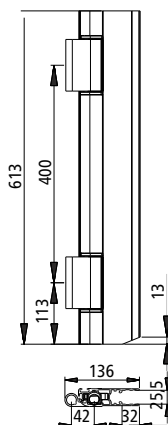

Półdrzwi Suer

Półdrzwi Suer

Zawias długi Classic, aluminium anodowane

[Przejdź do sklepu B2B](#)

W sprawie oferty - kliknij e-mail
logistyka@suer.pl

1

Nr katalogowy
340299001 H=413 mm, lewy
340299002 H=413 mm, prawy

2

Nr katalogowy
340299003 H=513 mm, lewy
340299004 H=513 mm, prawy

3

Nr katalogowy
340299005 H=613 mm, lewy
340299006 H=613 mm, prawy

4

Nr katalogowy
340299007 H=813 mm, lewy
340299008 H=813 mm, prawy

5

Nr katalogowy
385299009 H=1013 mm, lewy
385299010 H=1013 mm, prawy

3

Nr katalogowy
340299015 H=613 mm, lewy
340299016 H=613 mm, prawy

4

Nr katalogowy
340299017 H=813 mm, lewy
340299018 H=813 mm, prawy

5

Nr katalogowy
385299019 H=1013 mm, lewy
385299020 H=1013 mm, prawy

Półdrzwi Suer

2
 Nr katalogowy
105104620-SP H=513 mm

3
 Nr katalogowy
105104621-SP H=613 mm
 A=275 mm
105104622-SP H=613 mm
 A=475 mm

4
 Nr katalogowy
105104623-SP H=813 mm
 A=275 mm
105104624-SP H=813 mm
 A=475 mm

5
 Nr katalogowy
105104626-SP H=1013 mm
 A=475 mm
105104627-SP H=1013 mm
 A=675 mm