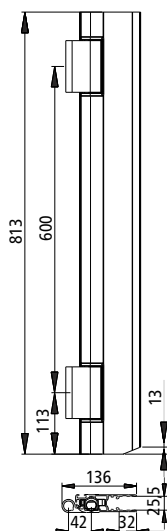

Półdrzwi Suer

Półdrzwi Suer

Zawias długi Classic, aluminium anodowane

[Przejdź do sklepu B2B](#)

W sprawie oferty - kliknij e-mail
logistyka@suer.pl

1

Nr katalogowy
340299001 H=413 mm, lewy
340299002 H=413 mm, prawy

2

Nr katalogowy
340299003 H=513 mm, lewy
340299004 H=513 mm, prawy

3

Nr katalogowy
340299005 H=613 mm, lewy
340299006 H=613 mm, prawy

4

Nr katalogowy
340299007 H=813 mm, lewy
340299008 H=813 mm, prawy

5

Nr katalogowy
385299009 H=1013 mm, lewy
385299010 H=1013 mm, prawy

3

Nr katalogowy
340299015 H=613 mm, lewy
340299016 H=613 mm, prawy

4

Nr katalogowy
340299017 H=813 mm, lewy
340299018 H=813 mm, prawy

5

Nr katalogowy
385299019 H=1013 mm, lewy
385299020 H=1013 mm, prawy

Półdrzwi Suer

2
 Nr katalogowy
105104620-SP H=513 mm

3
 Nr katalogowy
105104621-SP H=613 mm
 A=275 mm
105104622-SP H=613 mm
 A=475 mm

4
 Nr katalogowy
105104623-SP H=813 mm
 A=275 mm
105104624-SP H=813 mm
 A=475 mm

5
 Nr katalogowy
105104626-SP H=1013 mm
 A=475 mm
105104627-SP H=1013 mm
 A=675 mm