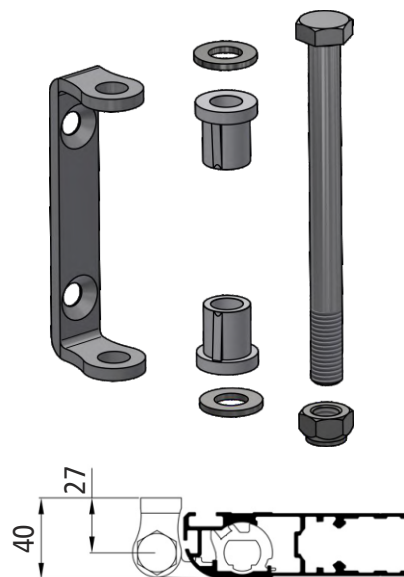

2

Nr katalogowy
340299003 H=513 mm, lewy
340299004 H=513 mm, prawy

3

Nr katalogowy
340299005 H=613 mm, lewy
340299006 H=613 mm, prawy

4

Nr katalogowy
340299007 H=813 mm, lewy
340299008 H=813 mm, prawy

5

Nr katalogowy
385299009 H=1013 mm, lewy
385299010 H=1013 mm, prawy

2
 Nr katalogowy
105104620-SP H=513 mm

3
 Nr katalogowy
105104621-SP H=613 mm
 A=275 mm
105104622-SP H=613 mm
 A=475 mm

4
 Nr katalogowy
105104623-SP H=813 mm
 A=275 mm
105104624-SP H=813 mm
 A=475 mm

5
 Nr katalogowy
105104626-SP H=1013 mm
 A=475 mm
105104627-SP H=1013 mm
 A=675 mm

Półdrzwi Suer

Zestaw mocowania zawiasu dwuprzegubowego, przykręcany, do drzwi tylnych Classic

Nr katalogowy
643045092

[Przejdź do sklepu B2B](#)

W sprawie oferty - kliknij e-mail

logistyka@suer.pl

Zestaw mocowania zawiasu dwuprzegubowego do spawania