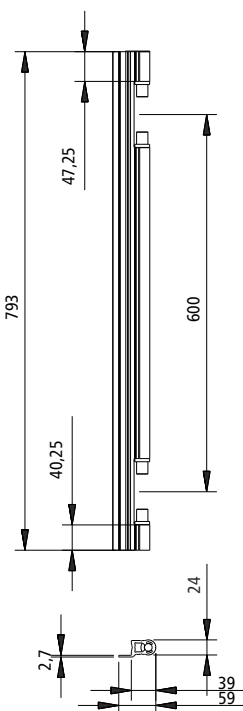

Zawias listowy, aluminium anodowane

[Przejdź do sklepu B2B](#)

W sprawie oferty - kliknij e-mail
logistyka@suer.pl

1

Nr katalogowy
340299011 H=413 mm, lewy
340299012 H=413 mm, prawy

2

Nr katalogowy
340299013 H=513 mm, lewy
340299014 H=513 mm, prawy

3

Nr katalogowy
340299015 H=613 mm, lewy
340299016 H=613 mm, prawy

4

Nr katalogowy
340299017 H=813 mm, lewy
340299018 H=813 mm, prawy

5

Nr katalogowy
385299019 H=1013 mm, lewy
385299020 H=1013 mm, prawy