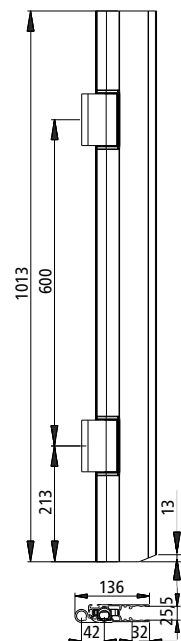

Półdrzwi Suer

Półdrzwi Suer

Zawias długi Classic, aluminium anodowane

[Przejdź do sklepu B2B](#)

W sprawie oferty - kliknij e-mail
logistyka@suer.pl

1

Nr katalogowy
340299001 H=413 mm, lewy
340299002 H=413 mm, prawy

2

Nr katalogowy
340299003 H=513 mm, lewy
340299004 H=513 mm, prawy

3

Nr katalogowy
340299005 H=613 mm, lewy
340299006 H=613 mm, prawy

4

Nr katalogowy
340299007 H=813 mm, lewy
340299008 H=813 mm, prawy

5

Nr katalogowy
385299009 H=1013 mm, lewy
385299010 H=1013 mm, prawy

3

Nr katalogowy
340299015 H=613 mm, lewy
340299016 H=613 mm, prawy

4

Nr katalogowy
340299017 H=813 mm, lewy
340299018 H=813 mm, prawy

5

Nr katalogowy
385299019 H=1013 mm, lewy
385299020 H=1013 mm, prawy

Półdrzwi Suer

2
 Nr katalogowy
105104620-SP H=513 mm

3
 Nr katalogowy
105104621-SP H=613 mm
 A=275 mm
105104622-SP H=613 mm
 A=475 mm

4
 Nr katalogowy
105104623-SP H=813 mm
 A=275 mm
105104624-SP H=813 mm
 A=475 mm

5
 Nr katalogowy
105104626-SP H=1013 mm
 A=475 mm
105104627-SP H=1013 mm
 A=675 mm