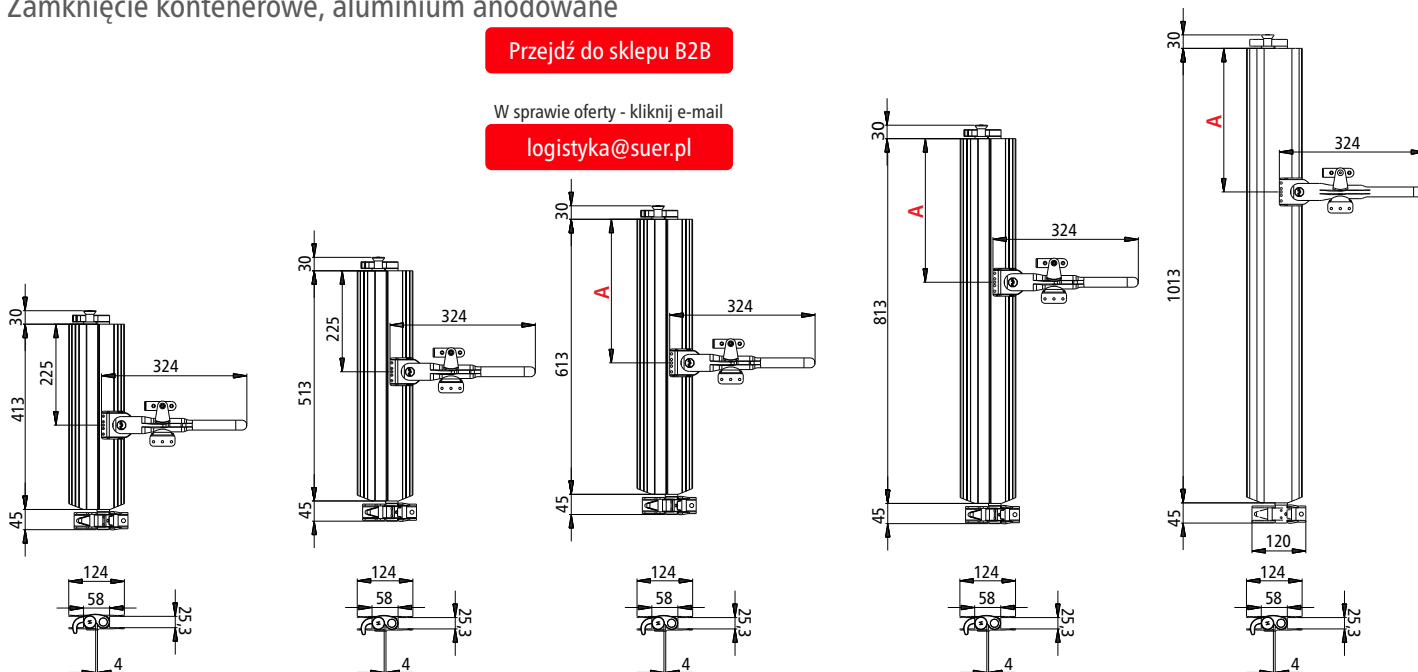

Zamknięcie kontenerowe, aluminium anodowane

[Przejdź do sklepu B2B](#)

W sprawie oferty - kliknij e-mail
logistyka@suer.pl

1
Nr katalogowy
105104619-SP H=413 mm

2
Nr katalogowy
105104620-SP H=513 mm

3
Nr katalogowy
105104621-SP H=613 mm
A=275 mm
105104622-SP H=613 mm
A=475 mm

4
Nr katalogowy
105104623-SP H=813 mm
A=275 mm
105104624-SP H=813 mm
A=475 mm

5
Nr katalogowy
105104626-SP H=1013 mm
A=475 mm
105104627-SP H=1013 mm
A=675 mm