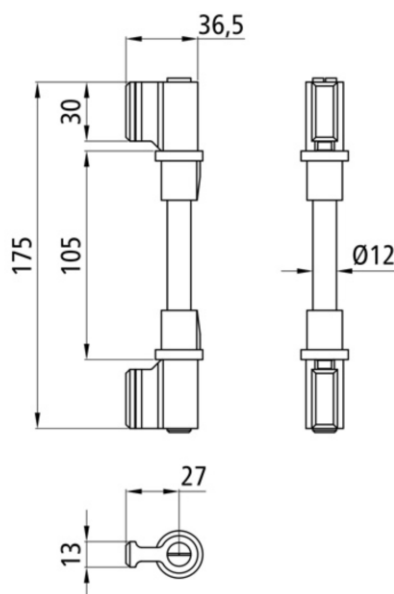

Zestaw mocowania zawiasu dwuprzegubowego do spawania

Nr katalogowy
643045102

[Przejdź do sklepu B2B](#)

W sprawie oferty - kliknij e-mail

logistyka@suer.pl