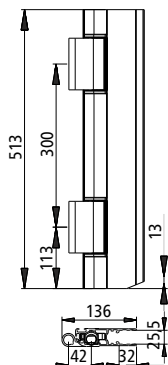

Półdrzwi Suer

Półdrzwi Suer

Zawias długi Classic, aluminium anodowane

[Przejdź do sklepu B2B](#)

W sprawie oferty - kliknij e-mail
logistyka@suer.pl

1

Nr katalogowy
340299001 H=413 mm, lewy
340299002 H=413 mm, prawy

2

Nr katalogowy
340299003 H=513 mm, lewy
340299004 H=513 mm, prawy

3

Nr katalogowy
340299005 H=613 mm, lewy
340299006 H=613 mm, prawy

4

Nr katalogowy
340299007 H=813 mm, lewy
340299008 H=813 mm, prawy

5

Nr katalogowy
385299009 H=1013 mm, lewy
385299010 H=1013 mm, prawy

3

Nr katalogowy
340299015 H=613 mm, lewy
340299016 H=613 mm, prawy

4

Nr katalogowy
340299017 H=813 mm, lewy
340299018 H=813 mm, prawy

5

Nr katalogowy
385299019 H=1013 mm, lewy
385299020 H=1013 mm, prawy

Półdrzwi Suer

2
 Nr katalogowy
105104620-SP H=513 mm

3
 Nr katalogowy
105104621-SP H=613 mm
 A=275 mm
105104622-SP H=613 mm
 A=475 mm

4
 Nr katalogowy
105104623-SP H=813 mm
 A=275 mm
105104624-SP H=813 mm
 A=475 mm

5
 Nr katalogowy
105104626-SP H=1013 mm
 A=475 mm
105104627-SP H=1013 mm
 A=675 mm