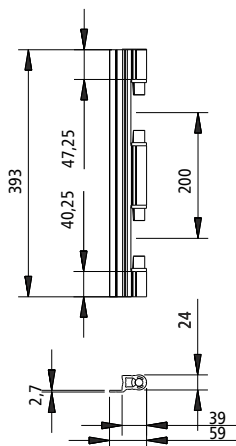

2

Nr katalogowy
340299003 H=513 mm, lewy
340299004 H=513 mm, prawy

3

Nr katalogowy
340299005 H=613 mm, lewy
340299006 H=613 mm, prawy

4

Nr katalogowy
340299007 H=813 mm, lewy
340299008 H=813 mm, prawy

5

Nr katalogowy
385299009 H=1013 mm, lewy
385299010 H=1013 mm, prawy

Zawias listowy, aluminium anodowane

[Przejdź do sklepu B2B](#)

W sprawie oferty - kliknij e-mail
logistyka@suer.pl

1

Nr katalogowy
340299011 H=413 mm, lewy
340299012 H=413 mm, prawy

2

Nr katalogowy
340299013 H=513 mm, lewy
340299014 H=513 mm, prawy

3

Nr katalogowy
340299015 H=613 mm, lewy
340299016 H=613 mm, prawy

4

Nr katalogowy
340299017 H=813 mm, lewy
340299018 H=813 mm, prawy

5

Nr katalogowy
385299019 H=1013 mm, lewy
385299020 H=1013 mm, prawy

Półdrzwi Suer

2
 Nr katalogowy
105104620-SP H=513 mm

3
 Nr katalogowy
105104621-SP H=613 mm
 A=275 mm
105104622-SP H=613 mm
 A=475 mm

4
 Nr katalogowy
105104623-SP H=813 mm
 A=275 mm
105104624-SP H=813 mm
 A=475 mm

5
 Nr katalogowy
105104626-SP H=1013 mm
 A=475 mm
105104627-SP H=1013 mm
 A=675 mm