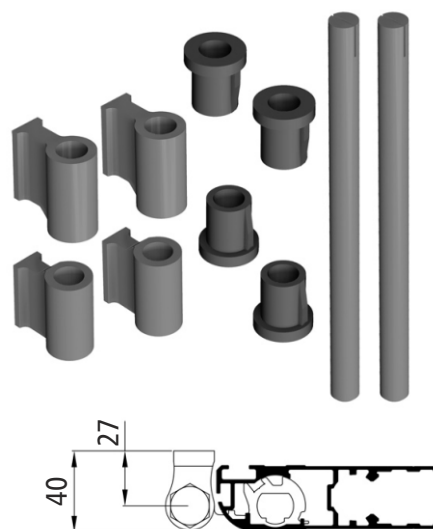

Zestaw mocowania zawiasu dwuprzegubowego do spawania

Nr katalogowy
643045102

[Przejdź do sklepu B2B](#)

W sprawie oferty - kliknij e-mail

logistyka@suer.pl