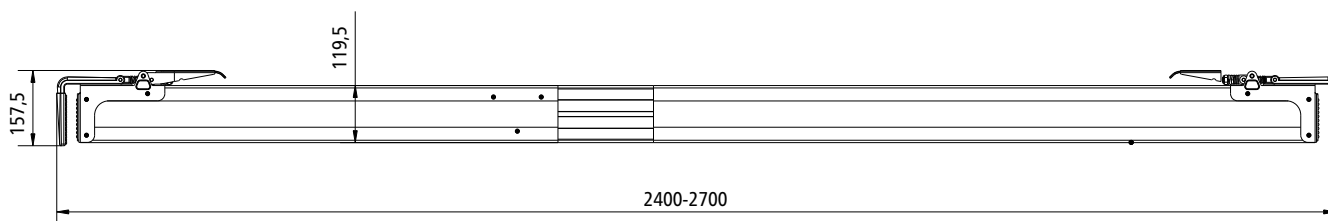

© 2026 Suer Polska Sp. z o.o. - Prawo do zmian technicznych i możliwości pomylek zastrzeżone.