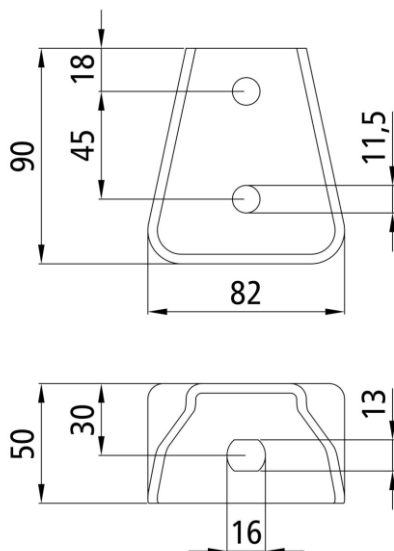

SWER

Technika pojazdów użytkowych

KONSOLA SKRZYNI ŁADUNKOWEJ

Świat budowy
pojazdów.

Konsola skrzyni ładunkowej

nowość

nowość

Nr katalogowy	Materiał	Wymiar mm	Masa kg
105141561	stal ocynkowana	82x90x50	0,32

Przejdź do sklepu B2B

Szczegóły oferty - kliknij w e-mail

logistyka@suer.pl

nowość

Nr katalogowy	Materiał	Wymiar mm	Masa kg
105141562	stal ocynkowana	82x70x50	0,28

Przejdź do sklepu B2B

Szczegóły oferty - kliknij w e-mail