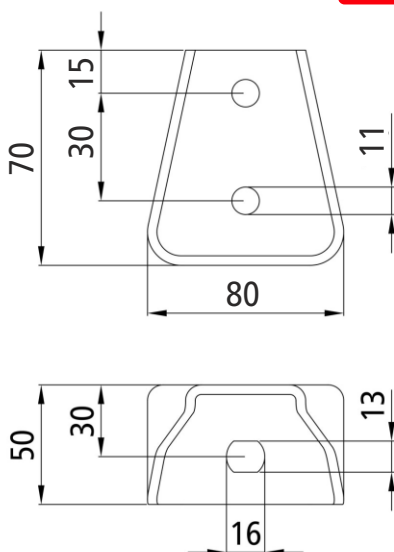

nowość

Nr katalogowy	Materiał	Wymiar mm	Masa kg
105141562	stal ocynkowana	82x70x50	0,28

Przejdź do sklepu B2B

Szczegóły oferty - kliknij w e-mail

logistyka@suer.pl