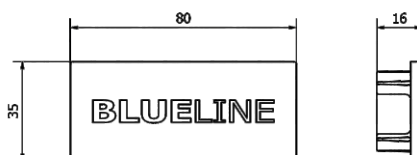

BLUELINE

Słupki burtowe 80 mm

Nr katalogowy	Wysokość mm		Masa kg
143112884	400	środkowy	1,9
143112884-TP	400	tylny prawy	1,9
143112884-TL	400	tylny lewy	1,9
143112884-500	500	środkowy	1,9
143112884-500-TL	500	tylny lewy	1,9
143112884-500-TP	500	tylny prawy	1,9

[Przejdź do sklepu B2B](#)

Inne wysokości na zamówienie

tylny lewy

środkowy

tylny prawy

Słupki burtowe 80 mm

nowość

Zaślepka do słupka aluminiowego 80 mm BlueLine środkowego i tylnego (PLA) kolor czarny

Nr katalogowy

143112705 (80 mm)

Zaślepka stanowi integralny element zestawu słupka

Kieszon zamknięcia pionowego do słupka 80 mm stal, ocynk ogniowy z odwirowaniem

Nr katalogowy

BL-210527-1-AA

Kieszon stanowi integralny element słupka. Elementy złączne nie są uwzględnione w komplecie.