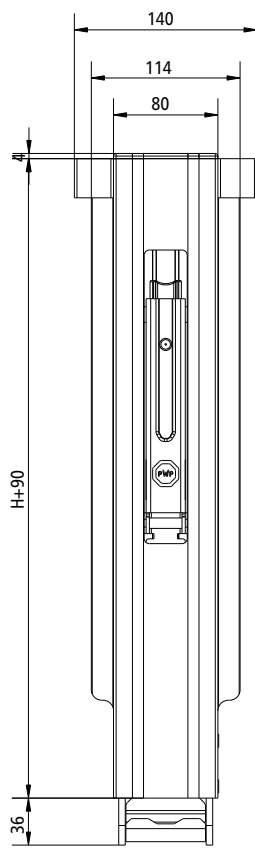

BLUELINE

Słupki burtowe 80 mm

Nr katalogowy	Wysokość mm		Masa kg
143112884	400	środkowy	1,9
143112884-TP	400	tylny prawy	1,9
143112884-TL	400	tylny lewy	1,9
143112884-500	500	środkowy	1,9
143112884-500-TL	500	tylny lewy	1,9
143112884-500-TP	500	tylny prawy	1,9

[Przejdź do sklepu B2B](#)

Inne wysokości na zamówienie

tylny lewy

środkowy

tylny prawy

Słupki burtowe 80 mm

nowość

Zaślepka do słupka aluminiowego 80 mm BlueLine środkowego i tylnego (PLA) kolor czarny

Nr katalogowy

143112705 (80 mm)

Zaślepka stanowi integralny element zestawu słupka

Kieszon zamknięcia pionowego do słupka 80 mm stal, ocynk ogniowy z odwirowaniem

Nr katalogowy

BL-210527-1-AA

Kieszon stanowi integralny element słupka. Elementy złączne nie są uwzględnione w komplecie.

Kieszon zamknięcia pionowego do tylnego słupka 80 mm stal, ocynk ogniowy z odwirowaniem

Nr katalogowy

BL-211109-1-AB

Kieszon stanowi integralny element słupka. Elementy złączne nie są uwzględnione w komplecie.