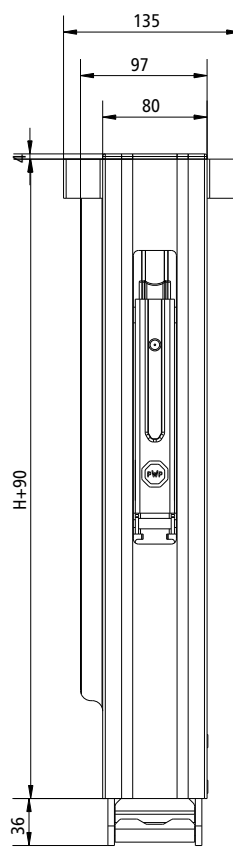

BLUELINE

Słupki burtowe 80 mm

Nr katalogowy	Wysokość mm		Masa kg
143112884	400	środkowy	1,9
143112884-TP	400	tylny prawy	1,9
143112884-TL	400	tylny lewy	1,9
143112884-500	500	środkowy	1,9
143112884-500-TL	500	tylny lewy	1,9
143112884-500-TP	500	tylny prawy	1,9

[Przejdź do sklepu B2B](#)

Inne wysokości na zamówienie

tylny lewy

środkowy

tylny prawy

Słupki burtowe 80 mm

nowość

Zaślepka do słupka aluminiowego 80 mm BlueLine środkowego i tylnego (PLA) kolor czarny

Nr katalogowy

143112705 (80 mm)

Zaślepka stanowi integralny element zestawu słupka

Kieszon zamknięcia pionowego do słupka 80 mm stal, ocynk ogniowy z odwirowaniem

Nr katalogowy

BL-210527-1-AA

Kieszon stanowi integralny element słupka. Elementy złączne nie są uwzględnione w komplecie.

Kieszon zamknięcia pionowego do tylnego słupka 80 mm stal, ocynk ogniowy z odwirowaniem

Nr katalogowy

BL-211109-1-AB

Kieszon stanowi integralny element słupka. Elementy złączne nie są uwzględnione w komplecie.