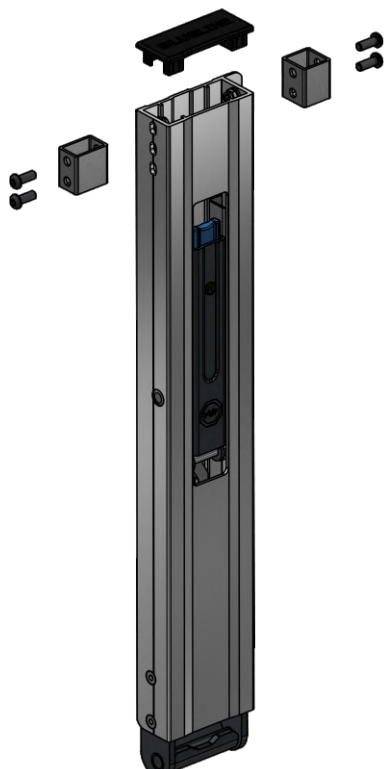

Słupki

burtowe 80 mm

Słupki burtowe 80 mm

nowość

Słupki burtowe 80 mm BlueLine - korpus słupka wykonany z anodowanego aluminium.

Elementy stalowe w powłoce z cynku ogniowym wraz z odwirowaniem.

Słupki o 40% lżejsze w zestawieniu ze słupkami stalowymi.

BLUELINE

Słupki burtowe 80 mm

Nr katalogowy	Wysokość mm		Masa kg
143112884	400	środkowy	1,9
143112884-TP	400	tylny prawy	1,9
143112884-TL	400	tylny lewy	1,9
143112884-500	500	środkowy	1,9
143112884-500-TL	500	tylny lewy	1,9
143112884-500-TP	500	tylny prawy	1,9

[Przejdź do sklepu B2B](#)

Inne wysokości na zamówienie

tylny lewy

środkowy

tylny prawy

Słupki burtowe 80 mm

nowość

Zaślepka do słupka aluminiowego 80 mm BlueLine środkowego i tylnego (PLA) kolor czarny

Nr katalogowy

143112705 (80 mm)

Zaślepka stanowi integralny element zestawu słupka

Kieszon zamknięcia pionowego do słupka 80 mm stal, ocynk ogniowy z odwirowaniem

Nr katalogowy

BL-210527-1-AA

Kieszon stanowi integralny element słupka. Elementy złączne nie są uwzględnione w komplecie.