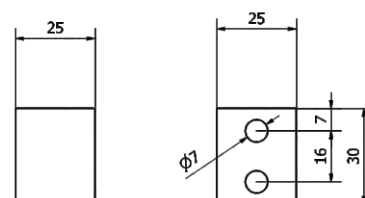

Słupki środkowe: 2x kieszeń BL-210527-1-AA

Słupki tylne: 1x kieszeń BL-210527-1-AA oraz 1x kieszeń BL-211109-1-AB