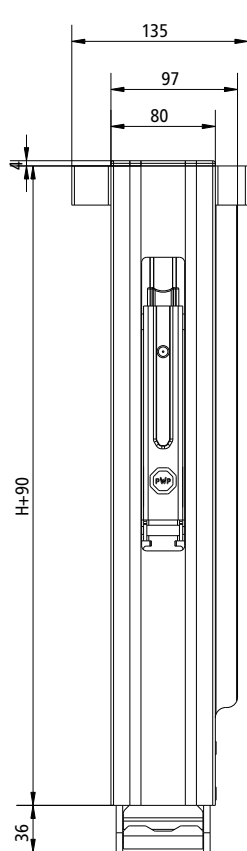

Słupki

burtowe 80 mm

Słupki burtowe 80 mm

nowość

Słupki burtowe 80 mm BlueLine - korpus słupka wykonany z anodowanego aluminium.

Elementy stalowe w powłoce z cynku ogniowym wraz z odwirowaniem.

Słupki o 40% lżejsze w zestawieniu ze słupkami stalowymi.

BLUELINE

Słupki burtowe 80 mm

Nr katalogowy	Wysokość mm		Masa kg
143112884	400	środkowy	1,9
143112884-TP	400	tylny prawy	1,9
143112884-TL	400	tylny lewy	1,9
143112884-500	500	środkowy	1,9
143112884-500-TL	500	tylny lewy	1,9
143112884-500-TP	500	tylny prawy	1,9

[Przejdź do sklepu B2B](#)

Inne wysokości na zamówienie

tylny lewy

środkowy

tylny prawy

Słupki burtowe 80 mm

nowość

Zaślepka do słupka aluminiowego 80 mm BlueLine środkowego i tylnego (PLA) kolor czarny

Nr katalogowy

143112705 (80 mm)

Zaślepka stanowi integralny element zestawu słupka

Kieszon zamknięcia pionowego do słupka 80 mm stal, ocynk ogniowy z odwirowaniem

Nr katalogowy

BL-210527-1-AA

Kieszon stanowi integralny element słupka. Elementy złączne nie są uwzględnione w komplecie.