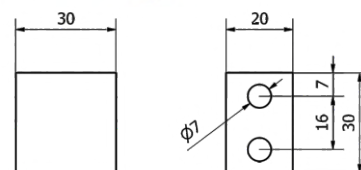

Nr katalogowy

143112705 (80 mm)

Zaślepka stanowi integralny element zestawu słupka

Kieszon zamknięcia pionowego do słupka 80 mm stal, ocynk ogniowy z odwirowaniem

Nr katalogowy

BL-210527-1-AA

Kieszon stanowi integralny element słupka. Elementy złączne nie są uwzględnione w komplecie.