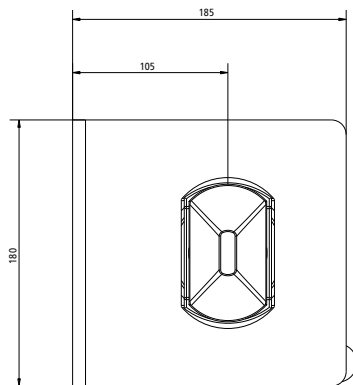

Mocowanie kontenera R405 VAK

Mocowanie kontenera R 405 VAK

nowość

Dla pojazdów/przyczep o maksymalnej dopuszczalnej masie całkowitej kontenera 25,4 t, czop obrotowy $\varnothing 52$ mm (ISO), z płytą tylną, z pierścieniem zabezpieczającym, z możliwością napinania i opuszczania.

Nr katalogowy	Długość	Szerokość	
905.319.000	180 mm	185 mm	Mocowanie kontenera R 405 VAK z obudową

Mocowanie kontenera R 405 VAK

nowość

Nr katalogowy

915.319.500

Mocowanie kontenera R 405 VAK bez obudowy

Adres firmy: