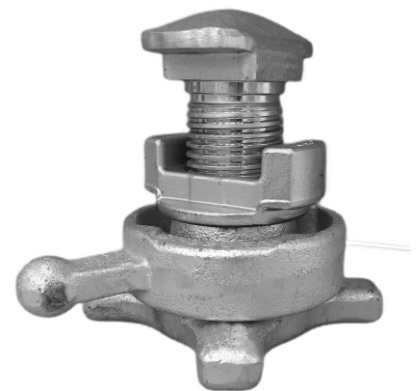

Mocowanie kontenera R405 VAK

Mocowanie kontenera R 405 VAK

nowość

Dla pojazdów/przyczep o maksymalnej dopuszczalnej masie całkowitej kontenera 25,4 t, czop obrotowy $\varnothing 52$ mm (ISO), z płytą tylną, z pierścieniem zabezpieczającym, z możliwością napinania i opuszczania.

Nr katalogowy	Długość	Szerokość	
905.319.000	180 mm	185 mm	Mocowanie kontenera R 405 VAK z obudową

Mocowanie kontenera R 405 VAK

nowość

Nr katalogowy

915.319.500

Mocowanie kontenera R 405 VAK bez obudowy

Adres firmy: