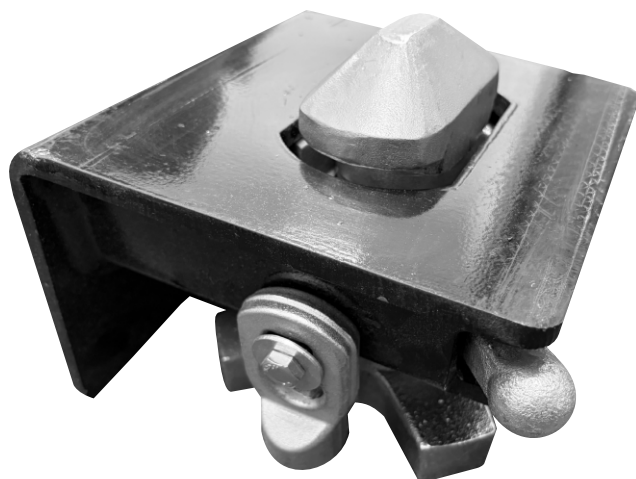

Mocowanie kontenera R405 VAK

Mocowanie kontenera R 405 VAK

nowość

Dla pojazdów/przyczep o maksymalnej dopuszczalnej masie całkowitej kontenera 25,4 t, czop obrotowy $\varnothing 52$ mm (ISO), z płytą tylną, z pierścieniem zabezpieczającym, z możliwością napinania i opuszczania.

Nr katalogowy	Długość	Szerokość	
905.319.000	180 mm	185 mm	Mocowanie kontenera R 405 VAK z obudową

Mocowanie kontenera R 405 VAK

nowość

Nr katalogowy

915.319.500

Mocowanie kontenera R 405 VAK bez obudowy

Adres firmy: