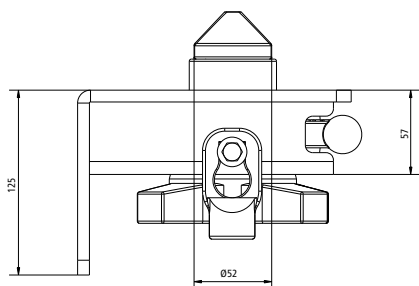

Mocowanie kontenera R405 VAK

Mocowanie kontenera R 405 VAK

nowość

Dla pojazdów/przyczep o maksymalnej dopuszczalnej masie całkowitej kontenera 25,4 t, czop obrotowy $\varnothing 52$ mm (ISO), z płytą tylną, z pierścieniem zabezpieczającym, z możliwością napinania i opuszczania.

Nr katalogowy	Długość	Szerokość	
905.319.000	180 mm	185 mm	Mocowanie kontenera R 405 VAK z obudową

Mocowanie kontenera R 405 VAK

nowość

Nr katalogowy

915.319.500

Mocowanie kontenera R 405 VAK bez obudowy

Adres firmy: