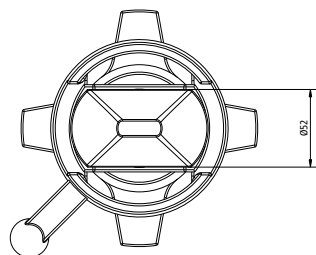

Mocowanie kontenera R405 VAK

Mocowanie kontenera R 405 VAK

nowość

Dla pojazdów/przyczep o maksymalnej dopuszczalnej masie całkowitej kontenera 25,4 t, czop obrotowy $\varnothing 52$ mm (ISO), z płytą tylną, z pierścieniem zabezpieczającym, z możliwością napinania i opuszczania.

Nr katalogowy	Długość	Szerokość	
905.319.000	180 mm	185 mm	Mocowanie kontenera R 405 VAK z obudową

Mocowanie kontenera R 405 VAK

nowość

Nr katalogowy

915.319.500

Mocowanie kontenera R 405 VAK bez obudowy

Adres firmy: