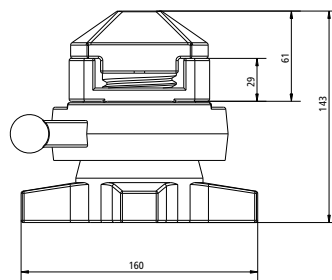

Mocowanie kontenera R405 VAK

Mocowanie kontenera R 405 VAK

nowość

Dla pojazdów/przyczep o maksymalnej dopuszczalnej masie całkowitej kontenera 25,4 t, czop obrotowy $\varnothing 52$ mm (ISO), z płytą tylną, z pierścieniem zabezpieczającym, z możliwością napinania i opuszczania.

Nr katalogowy	Długość	Szerokość	
905.319.000	180 mm	185 mm	Mocowanie kontenera R 405 VAK z obudową

Mocowanie kontenera R 405 VAK

nowość

Nr katalogowy

915.319.500

Mocowanie kontenera R 405 VAK bez obudowy

Adres firmy: