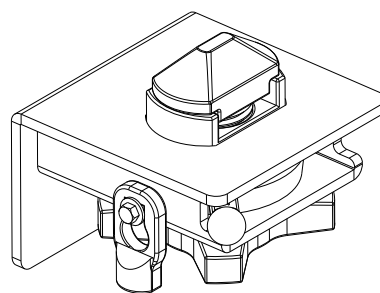

Mocowanie kontenera R405 VAK

Mocowanie kontenera R 405 VAK

nowość

Dla pojazdów/przyczep o maksymalnej dopuszczalnej masie całkowitej kontenera 25,4 t, czop obrotowy $\varnothing 52$ mm (ISO), z płytą tylną, z pierścieniem zabezpieczającym, z możliwością napinania i opuszczania.

Nr katalogowy	Długość	Szerokość	
905.319.000	180 mm	185 mm	Mocowanie kontenera R 405 VAK z obudową

Mocowanie kontenera R 405 VAK

nowość

Nr katalogowy

915.319.500

Mocowanie kontenera R 405 VAK bez obudowy

Adres firmy: