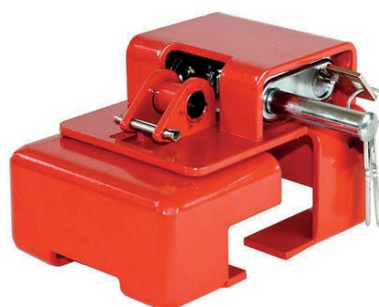

Oslona zamka

Czerwona, do zamka BDL, masa: 0,2 kg.

215181167

Zamknięcie kontenerowe Cobra

Bez kłódki (do oddzielnego zamówienia), dwuczęściowe, uniwersalne do kontenerów, dopuszczenie Kiwa SCM Heavy Duty, masa: 10,7 kg.

215181168

Zamknięcie kontenerowe Skiplock

Bez klódki (do oddzielnego zamówienia), masa: 12,3 kg.

215181173

Zamknięcie kontenerowe SP-4

Bez klódki (do oddzielnego zamówienia), z zabezpieczeniem plomb i drzwi kontenera, masa: 5,2 kg.

215181174

Kłódka PL7000

z 2 kluczami, masa: 0,4 kg.

215181175

Kłódka Abloy PL358

z 2 kluczami, masa: 0,4 kg.

215181176

Kłódka Duro Block F320

z 3 kluczami, masa: 0,4 kg.

215181177

Zamek czopu królewskiego 1100

do 2-calowego czopu królewskiego, z wkładką bębnową i 2 kluczami,
dopuszczenie Kiwa SCM Heavy Duty, masa: 5,4 kg.

215181169

Zabezpieczenie ucha dyszla 1200