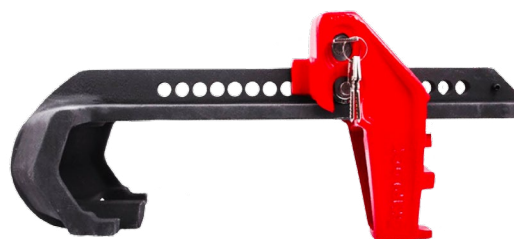

ZABEZPIECZENIA PRZED KRADZIEŻĄ

PROSPEKT

Świat budowy
pojazdów

Zamknięcie drzwiowe Turtle

Bez klódki, dwuczęściowe, wraz z zestawem montażowym, uniwersalne do zastosowania w naczepach i kontenerach, dopuszczenie TAPA TSR, masa: 7,2 kg.

Bez kłódki, dwuczęściowe, wraz z zestawem montażowym, uniwersalne do zastosowania do drzwi skrzydłowych, dopuszczenie TAPA TSR.

	Kolor	Oslona zamka	Masa [kg]
215181162	biały	pionowa	8,2
215181163	biały	pozioma	8,2
215181164	czerwony	pionowa	8,2
215181165	czerwony	Monobolt	8,2
215181166	czerwony	pozioma	8,2

Oslona zamka

Czerwona, do zamka BDL, masa: 0,2 kg.

215181167

Zamknięcie kontenerowe Cobra

Bez kłódki (do oddzielnego zamówienia), dwuczęściowe, uniwersalne do kontenerów, dopuszczenie Kiwa SCM Heavy Duty, masa: 10,7 kg.

215181168

Zamknięcie kontenerowe Skiplock

Bez klódki (do oddzielnego zamówienia), masa: 12,3 kg.

215181173

Zamknięcie kontenerowe SP-4

Bez klódki (do oddzielnego zamówienia), z zabezpieczeniem plomb i drzwi kontenera, masa: 5,2 kg.