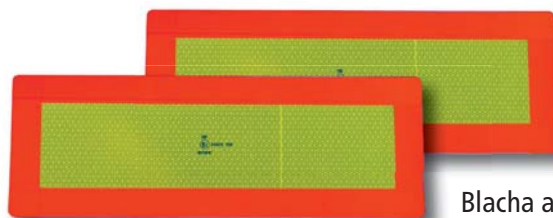

Tablice wyróżniające dla samochodów ciężarowych zgodnie z dyrektywą ECE 70.01

Nowość

Blacha aluminiowa 1 mm, odblaskowa, 565 × 133 mm, VPE 2 szt. (lewa/prawa)

345553908

Blacha aluminiowa 1 mm, odblaskowa, 565 × 196 mm, VPE 2 szt.

345553909

Blacha aluminiowa 1 mm, odblaskowa, 285 × 132 mm, VPE 4 szt. (2 lewe/2 prawe)

345553907