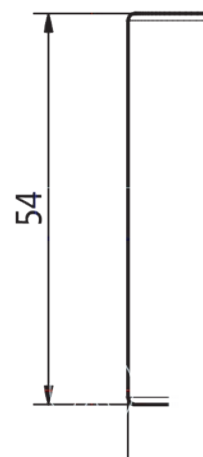

Adapter dolny INOX do napinacza do plandeki

670025355

670025372

670025373

Nowość

670025355

Adapter dolny do napinacza do plandeki 27 mm, stal nierdzewna, pasuje do napinaczy z nasadką czworokątną

670025372

Adapter dolny do napinacza do plandeki 34 mm, stal nierdzewna, pasuje do napinaczy z nasadką rowkową

670025373

Adapter dolny do napinacza do plandeki 27 mm, stal nierdzewna, pasuje do napinaczy z nasadką rowkową