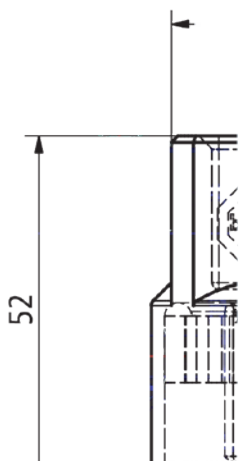

Adapter dolny INOX do napinacza do plandeki

670025355

670025372

670025373

Nowość

670025355

Adapter dolny do napinacza do plandeki 27 mm, stal nierdzewna, pasuje do napinaczy z nasadką czworokątną

670025372

Adapter dolny do napinacza do plandeki 34 mm, stal nierdzewna, pasuje do napinaczy z nasadką rowkową

670025373

Adapter dolny do napinacza do plandeki 27 mm, stal nierdzewna, pasuje do napinaczy z nasadką rowkową