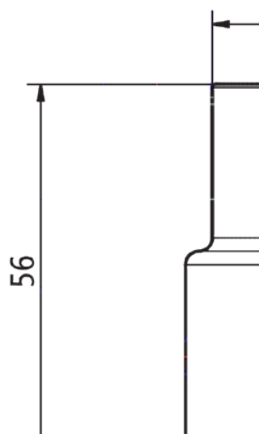

Adapter dolny INOX do napinacza do plandeki

670025355

670025372

670025373

Nowość

670025355

Adapter dolny do napinacza do plandeki 27 mm, stal nierdzewna, pasuje do napinaczy z nasadką czworokątną

670025372

Adapter dolny do napinacza do plandeki 34 mm, stal nierdzewna, pasuje do napinaczy z nasadką rowkową

670025373

Adapter dolny do napinacza do plandeki 27 mm, stal nierdzewna, pasuje do napinaczy z nasadką rowkową