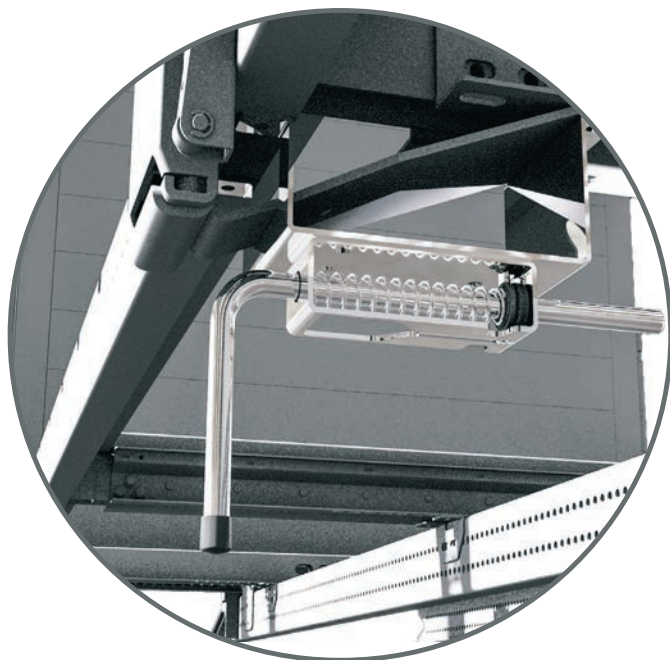

# Trzymacz - blokada burty

## 605646601

- 140 mm x 50 mm x 40 mm
- Dźwignia wysuwana na ok. 80 mm
- Cztery otwory 8,5 mm z tyłu
- Do obustronnego zastosowania

## Nowość

Zestaw montażowy do zamocowania: **605646604**

składający się z:

- 1 Płyta montażowa **605646602**
- 2 Kątownik montażowy **605646603**
- 16 Śruby M 8X25
- 16 Nakrętka sześciokątna

Suer Polska Sp. z o.o.  
Widziszewo, ul. Ceramiczna 8, 64-000 Kościan