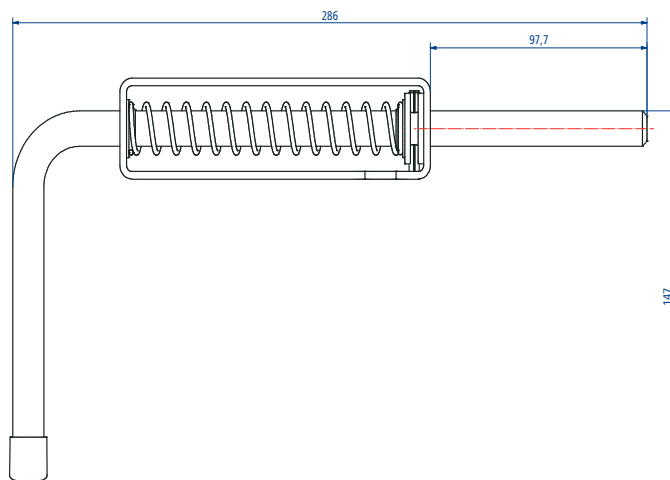

# Trzymacz - blokada burty

## 605646601

- 140 mm x 50 mm x 40 mm
- Dźwignia wysuwana na ok. 80 mm
- Cztery otwory 8,5 mm z tyłu
- Do obustronnego zastosowania

## Nowość

Zestaw montażowy do zamocowania: **605646604**

składający się z:

- 1 Płyta montażowa **605646602**
- 2 Kątownik montażowy **605646603**
- 16 Śruby M 8X25
- 16 Nakrętka sześciokątna

Suer Polska Sp. z o.o.  
Widziszewo, ul. Ceramiczna 8, 64-000 Kościan