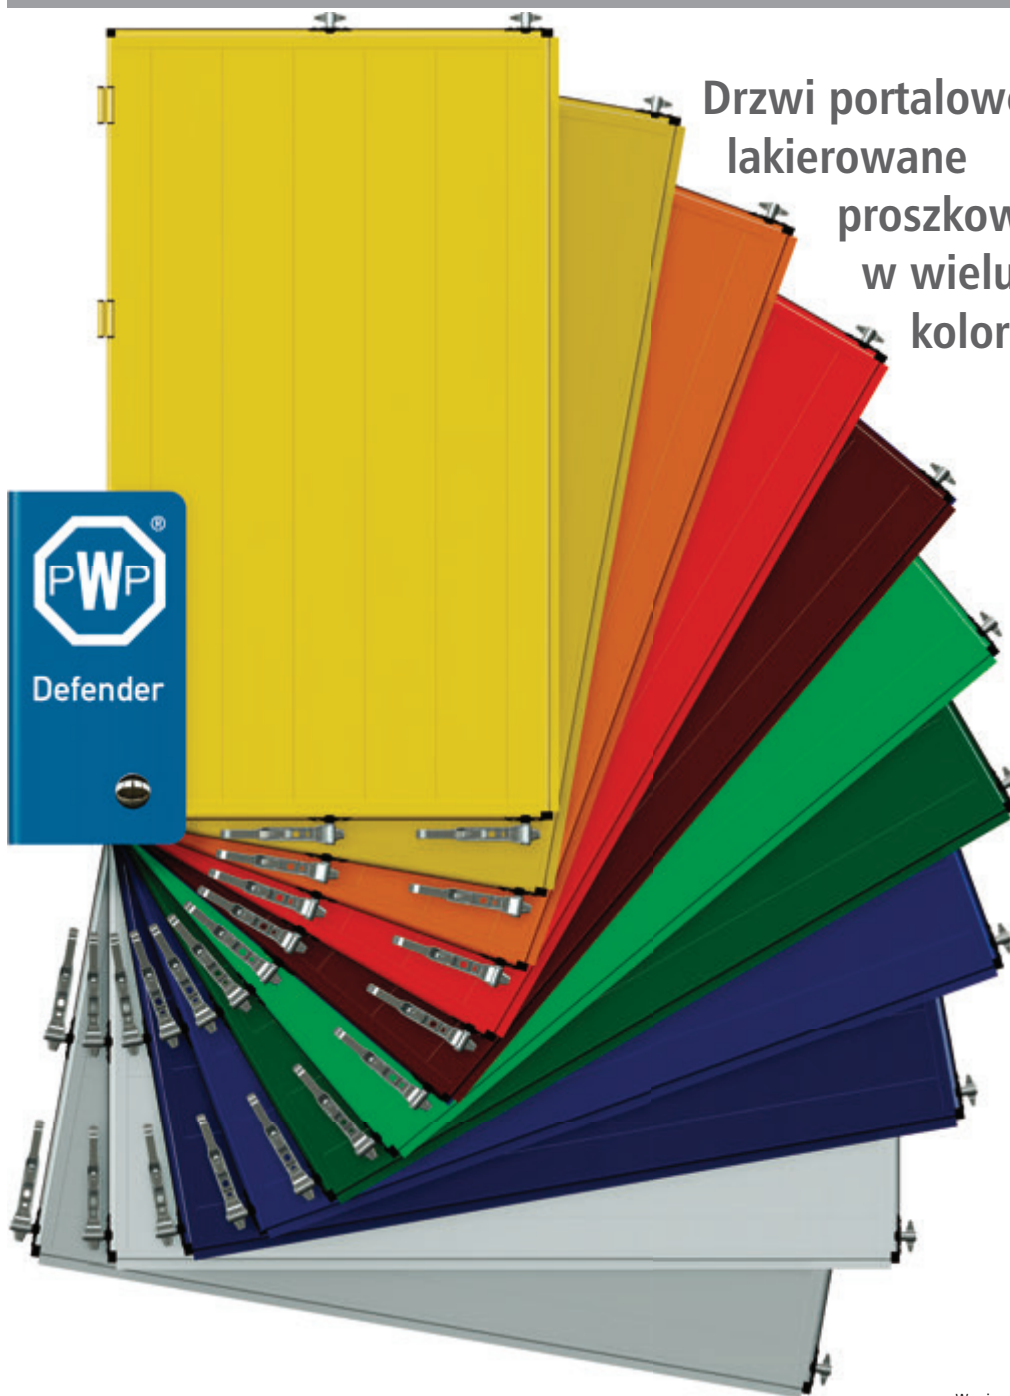

## PWP drzwi Defender

Drzwi portalowe,  
lakierowane  
proszkowo,  
w wielu  
kolorach RAL

Wymiary drzwi Defender  
z zamkiem typu Boxer.

Odległość zamka

© 2014 Suer Polska Sp. z o.o. – zastrzegamy sobie prawo do zmian technicznych i pomylek. Rysunki wskazują na opcje dodatkowe z naszego programu Cargotrail i nie są zawarte w zakresie dostawy.