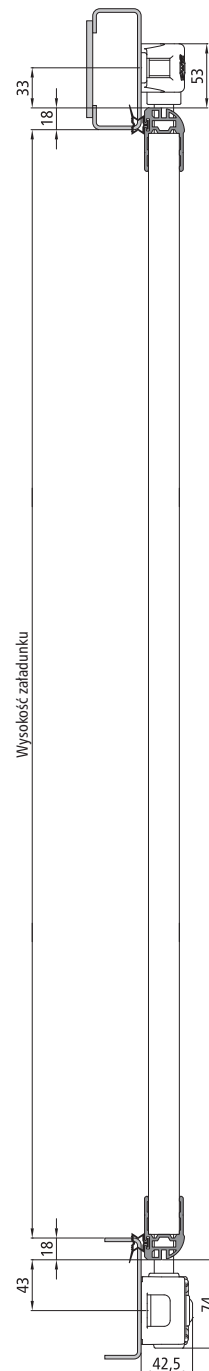

## PWP drzwi Defender

Drzwi portalowe,  
lakierowane  
proszkowo,  
w wielu  
kolorach RAL

Wymiary drzwi Defender  
z zamkiem typu Boxer.

Odległość zamka

© 2014 Suer Polska Sp. z o.o. – zastrzegamy sobie prawo do zmian technicznych i pomylek. Rysunki wskazują na opcje dodatkowe z naszego programu Cargotrail i nie są zawarte w zakresie dostawy.