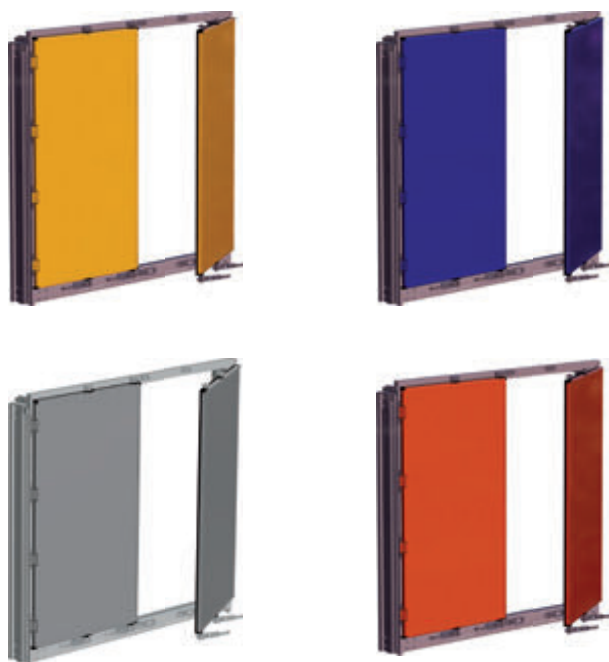

Nowość w programie dostaw

PWP drzwi Defender

- Zawiasy zintegrowane z bocznymi profilami skrzydeł.
- Profil Aluminium-Snap-Lock 200 mm, o optymalnym ciężarze, montowany jest pomiędzy profilami drzwi, spełnia rolę wypełnienia.
- Dwuprzegubowe zawiasy z aluminium co 600 mm, obrotowe w zakresie 270°.
- 2 zamki na każde skrzydło drzwi, zamek PWP Boxer.
- Drzwi certyfikowane jako nadające się do zabezpieczenia ładunku według DIN EN 12642 kod XL.
- Zawiasy po otwarciu drzwi nie znajdują się w zasięgu rampy załadowniczej i obszarze pracy wózka widłowego.
- Elementy zawiasów są ułożone symetrycznie, wzdłuż osi, która pozwala na regulowane otwieranie i zamykanie drzwi.
- Brak wystających zawiasów, okuć lub prętów.
- Uszczelki gumowe również w obszarach zawiasów i zamków.

Wersje:

- Wymiary do max. 3099 mm wysokości ładunku, zmontowane lub jako zestaw.
- Profile aluminiowe surowe, anodowane lub lakierowane proszkowo wg. tabeli RAL.
- Podstawy zawiasów mogą być przykręcone do obrzeża stalowego.
- Opcjonalnie uszczelki gumowe zamontowane w skrzydle drzwi.

■ Centrala

Suer Nutzfahrzeugtechnik GmbH & Co. KG
42929 Wermelskirchen Handelsstraße 5
info@suer.de, www.suer.de
+49 (0)2196 946-0, www.fahrzeugbau-shop.de

■ Biura sprzedaży

Göhlsdorfer Straße 46
14550 Groß Kreuz
Brokhuchtinger Landstraße 76
28259 Bremen

■ Oddziały za granicą

UAB „Suer Baltic”
LT 08217 Vilnius
Suer RUS
RU 141580 d. Dubrovki