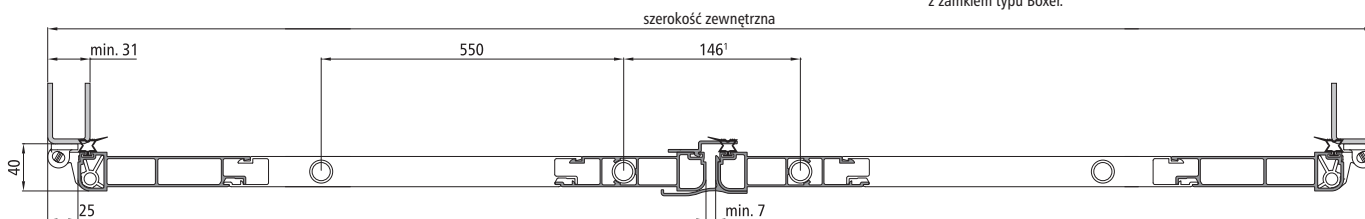

Odległość zamka