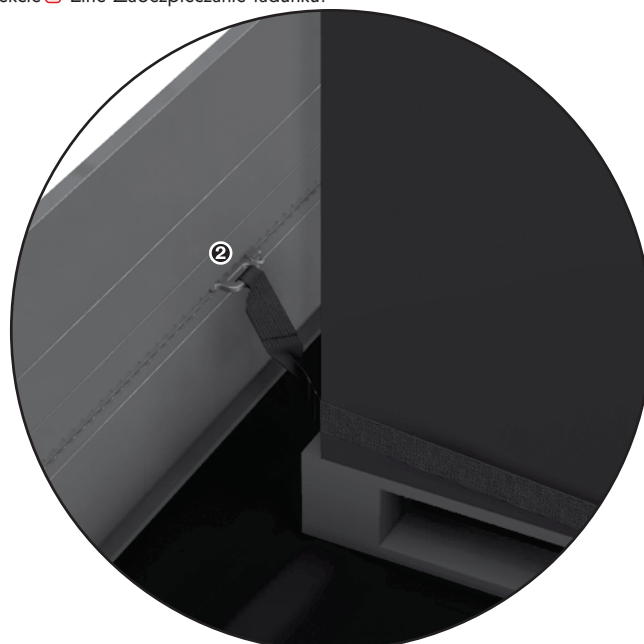

❶ W profilu 621317 zintegrowano system Airline w celu zamocowania okrągłych belek blokujących (nr artykułu Suer [142138500](#), [142138501](#), [142138502](#), [142138503](#), [142138504](#), [142138505](#), [142138506](#), [142138507](#) i [142138508](#)), belek załadunkowych z przegubem 142138510 i ❷ dla systemu listew zabezpieczających ze specjalnym pasem ściągającym [605646150](#).
Opis wymienionych belek załadunkowych i blokujących znajdują Państwo w naszym prospekcie [S-Line Zabezpieczanie ładunku](#).