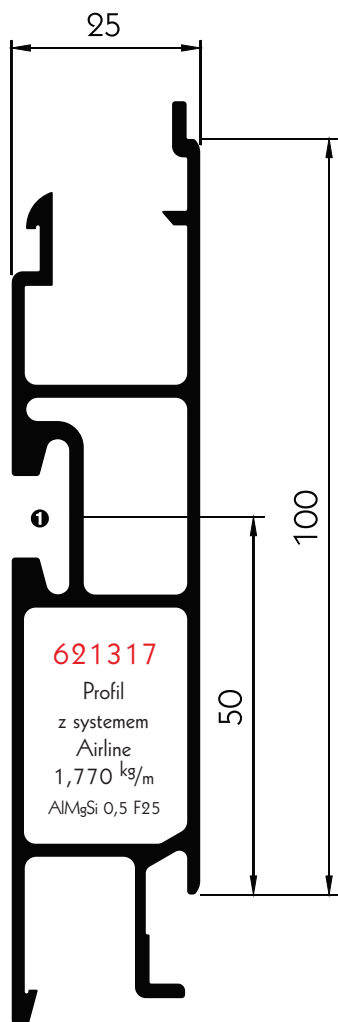

Adres firmy:
Suer Polska Sp. z o.o.
Bonikowo, ul. Dworcowa 17
PL-64-000 Kościan
Telefon +48 (65) 5129699
Telefax +48 (65) 5132148
e-mail: info@suer.pl

112/1

Nowość w programie dostaw

Środkowy profil ściany bocznej 25 mm Snap-Lock z systemem Airline

❶ W profilu 621317 zintegrowano system Airline w celu zamocowania okrągłych belek blokujących (nr artykułu Suer [142138500](#), [142138501](#), [142138502](#), [142138503](#), [142138504](#), [142138505](#), [142138506](#), [142138507](#) i [142138508](#)), belek załadunkowych z przegubem 142138510 i ❷ dla systemu listew zabezpieczających ze specjalnym pasem ściągającym [605646150](#).
Opis wymienionych belek załadunkowych i blokujących znajdują Państwo w naszym prospekcie [S-Line Zabezpieczanie ładunku](#).

Ta strona jest wewnątrz profilu