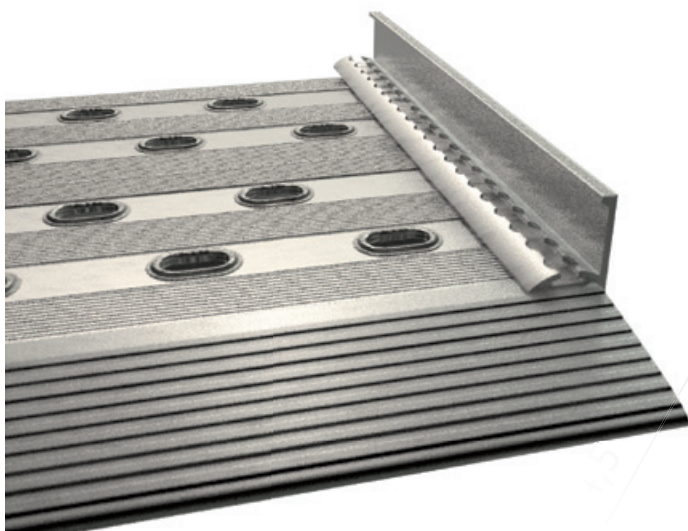

Profile aluminiowe do autolawet

Łatwy montaż dzięki modułowej konstrukcji. Długość oraz szerokość może zostać dopasowana do potrzeb klienta. Możliwe wykonanie profili podłogowych z oczkami zestali nierdzewnej.

nowość

Istnieje możliwość wykonania otworów w profilu podłogowym, ułatwiających zabezpieczanie ładunku. Ilość otworów i odległość między nimi wykonywana jest według preferencji klienta.

Nr artykułu

Masa [kg/m]