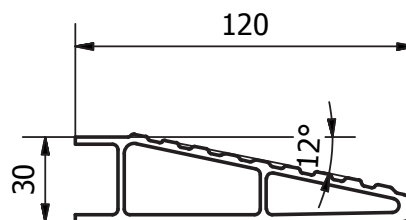

641177

613019

641178

641179

142138599

142138750