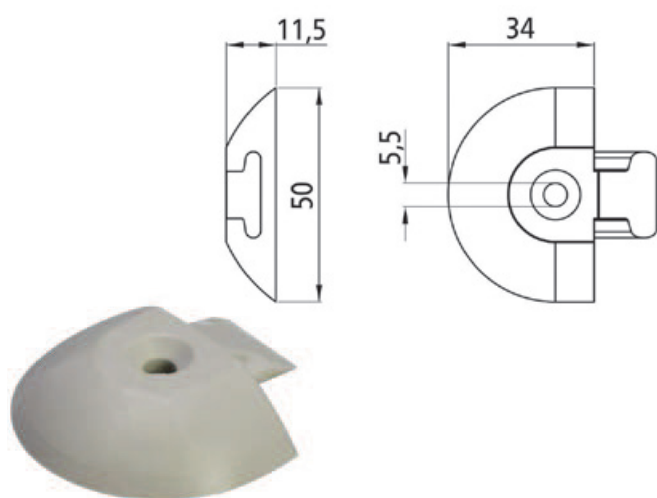

641177

613019

641178

641179

142138599

142138750