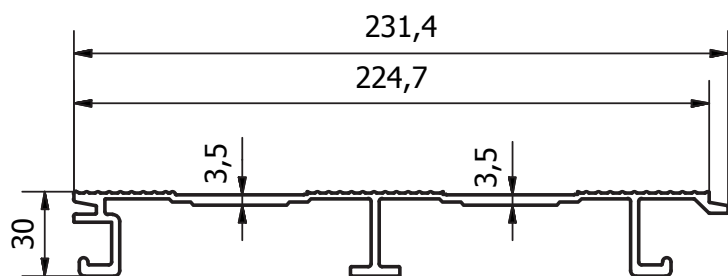

641177

613019

641178

641179

142138599

142138750