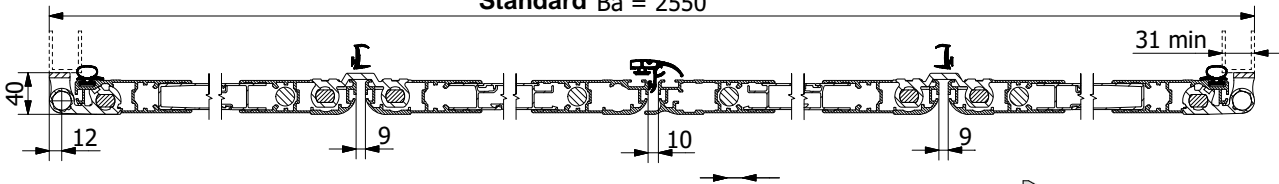

Zapytanie o cenę Zamówienie

Data: _____

Klient: _____

Adres: _____

Standard Ba = 2550

Wykończenie

- surowe
- anodowane
- malowane proszkowo RAL.....

Montaż

- drzwi zmontowane
- zestaw do samodzielnego montażu

Wypełnienie

- profile aluminiowe (Snap-Lock)
- płyta Sandwich
- bez wypełnienia

Zawiasy

- stalowy (standard)
- listwa alu

stalowy (standard)

listwa alu

Uwagi.....

Ilość sztuk:

* Płyta Sandwich wykonana jest dwukolorowo RAL 9010 / RAL9006 - podczas składania zamówienia prosimy określić kolor po stronie zewnętrznej.

Zastrzegamy sobie prawo do zmian technicznych