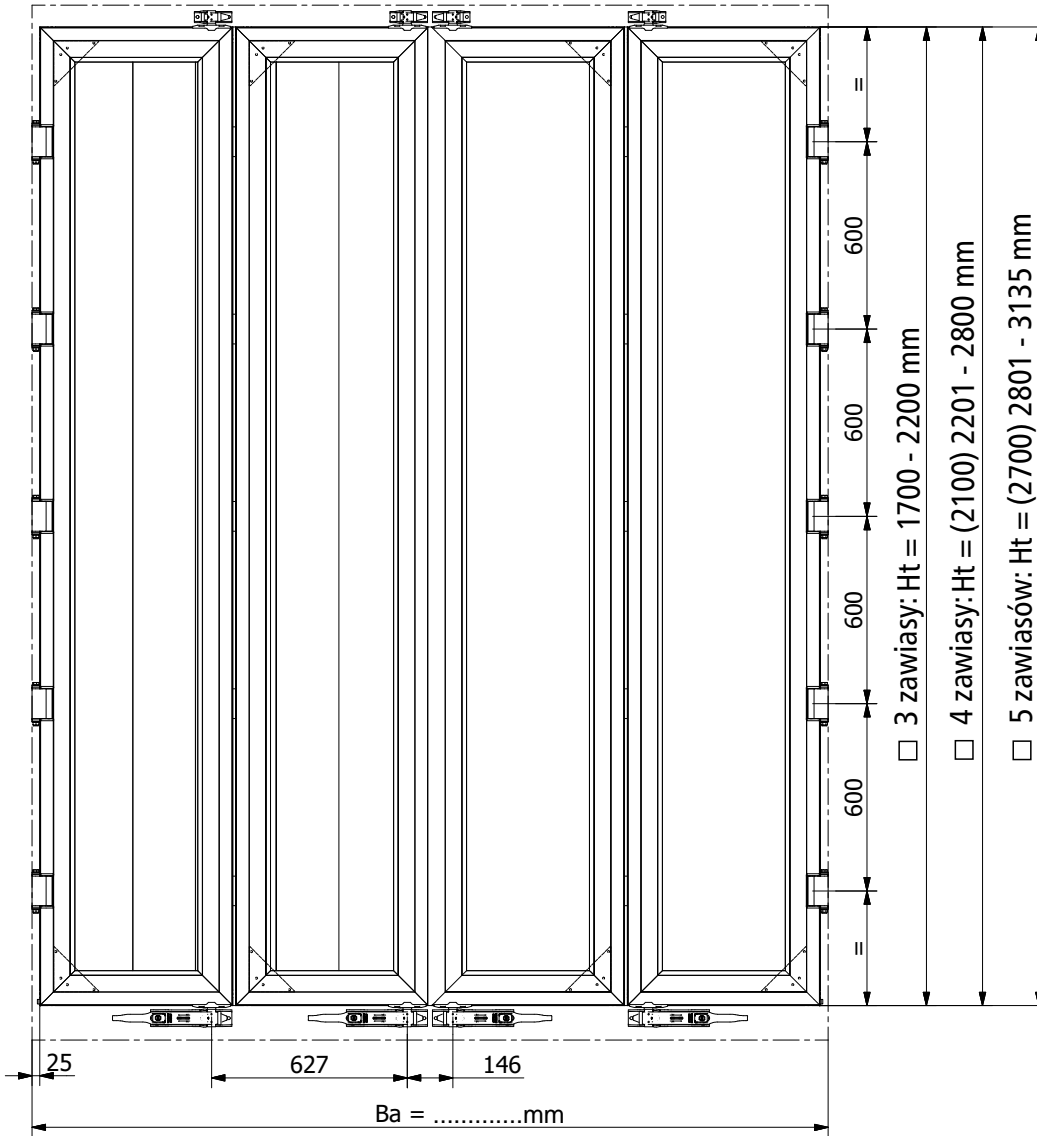

Zapytanie o cenę Zamówienie

Data: _____

Klient: _____

Adres: _____

Standard Ba = 2550

Wykończenie

- surowe
- anodowane
- malowane proszkowo RAL.....

Montaż

- drzwi zmontowane
- zestaw do samodzielnego montażu

Wypełnienie

- profile aluminiowe (Snap-Lock)
- płyta Sandwich
- bez wypełnienia

Zawiasy

- stalowy (standard)
- listwa alu

stalowy (standard)

listwa alu

Uwagi.....

Ilość sztuk:

* Płyta Sandwich wykonana jest dwukolorowo RAL 9010 / RAL9006 - podczas składania zamówienia prosimy określić kolor po stronie zewnętrznej.

Zastrzegamy sobie prawo do zmian technicznych