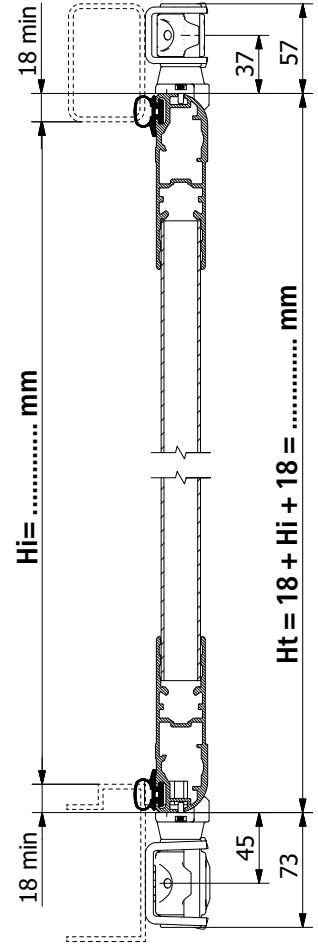

Zapytanie o cenę Zamówienie

Data: _____

Klient: _____

Adres: _____

Standard Ba = 2550

Wykończenie

- surowe
- anodowane
- malowane proszkowo RAL.....

Montaż

- drzwi zmontowane
- zestaw do samodzielnego montażu

Wypełnienie

- profile aluminiowe (Snap-Lock)
- płyta Sandwich
- bez wypełnienia

Zawiasy

- stalowy (standard)
- listwa alu

stalowy (standard)

listwa alu

Uwagi.....

Ilość sztuk:

* Płyta Sandwich wykonana jest dwukolorowo RAL 9010 / RAL9006 - podczas składania zamówienia prosimy określić kolor po stronie zewnętrznej.

Zastrzegamy sobie prawo do zmian technicznych