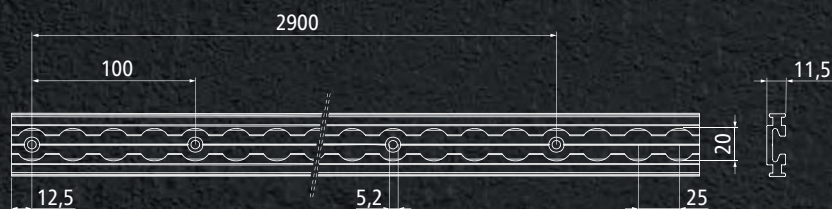

POKRYTA GUMĄ LISTWA ZABEZPIEZAJĄCA AIRLINE

JUŻ DOSTĘPNA!

S-Line® listwa zabezpieczająca Airline

Aluminium anodowane, powłoka gumowa w kolorze czerwonym, długość 3000 mm, otwór Ø 20 mm, raster 25 mm, kątowy, otwór fazowany M5 co 100 mm, powierzchnia montażowa ściana pozioma i pionowa, kompatybilny z króćcem Ø19/24 mm i wszystkimi końcówkami Airline

142131899

- + Gumowa powłoka służy jako ochrona szyny przed uderzeniami
- + Chroni delikatny towar przed zarysowaniem
- + Tłumi hałas

ODPOWIEDNIE MOCOWANIA MOŻNA ZNALEZĆ TUTAJ:

Trzpień gwintowany 142138875	Trzpień gwintowany 142138745	Trzpień gwintowany 142138832	Mocowanie ładunku Airline 570 142138570	Mocowanie ładunku Airline 600 142138600	Mocowanie ładunku Airline 571 142138571	Mocowanie ładunku Airline 702 142138702	Mocowanie ładunku Airline 579 142138579	Płytki gwintowana 142138849
✓	✓	✓	✓	✓	✓	✓	✓	✓