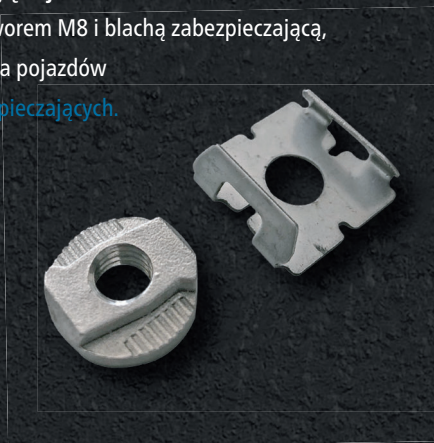

ELASTYCZNIE, ELASTYCZNIEJ, NAKRĘTKA SZYNY MOCUJĄCEJ

S-Line® Nakrętka szyny mocującej

ze stali szlachetnej, do szyny Airline, z otworem M8 i blachą zabezpieczającą,
do mocowania różnych części wyposażenia pojazdów

VPE zawiera 10 nakrętek i 10 blach zabezpieczających.

142138595

Zabezpieczenie
ładunku 2020
Katalog

Suer Polska Sp. z o.o.

Widziszewo, ul. Ceramiczna 8 64-000 Kościan
Tel.: +48 65 512 96 99 Fax: +48 65 513 21 48
E-Mail: info@suer.pl www.suer.pl