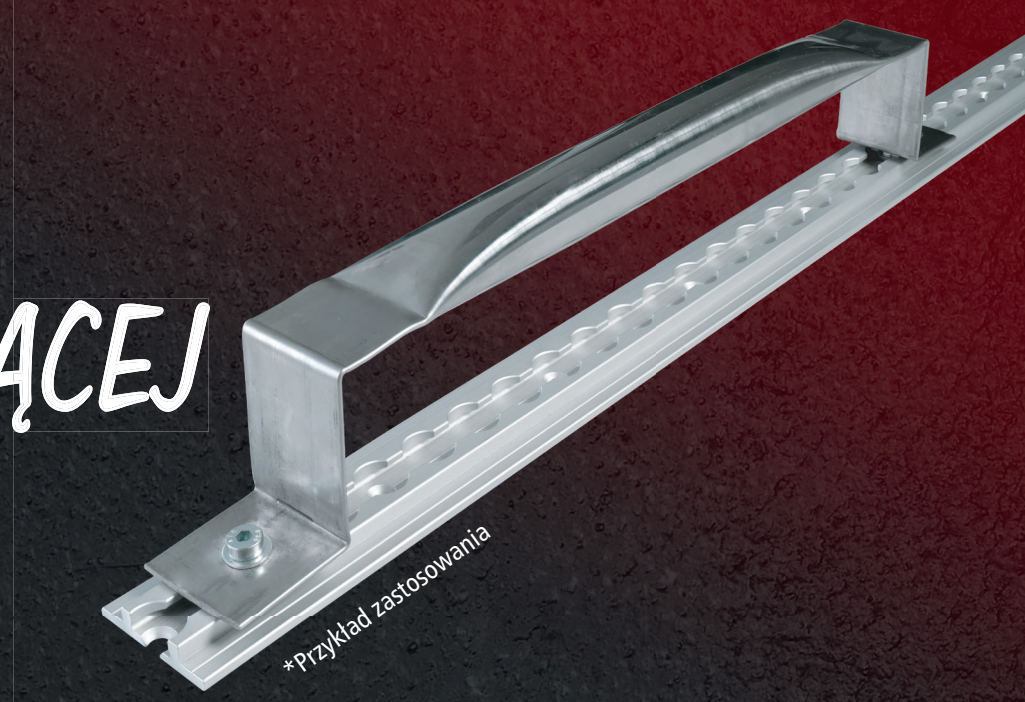

ELASTYCZNIE, ELASTYCZNIEJ, NAKRĘTKA SZYNY MOCUJĄCEJ

S-Line® Nakrętka szyny mocującej

ze stali szlachetnej, do szyny Airline, z otworem M8 i blachą zabezpieczającą,
do mocowania różnych części wyposażenia pojazdów

VPE zawiera 10 nakrętek i 10 blach zabezpieczających.

142138595

Zabezpieczenie
ładunku 2020
Katalog

Suer Polska Sp. z o.o.

Widziszewo, ul. Ceramiczna 8 64-000 Kościan
Tel.: +48 65 512 96 99 Fax: +48 65 513 21 48
E-Mail: info@suer.pl www.suer.pl