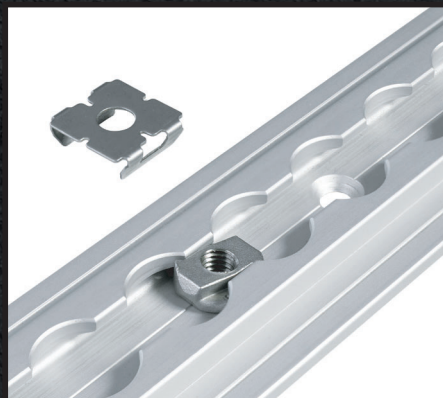

ELASTYCZNIE, ELASTYCZNIEJ, NAKRĘTKA SZYNY MOCUJĄCEJ

S-Line® Nakrętka szyny mocującej

ze stali szlachetnej, do szyny Airline, z otworem M8 i blachą zabezpieczającą,
do mocowania różnych części wyposażenia pojazdów

VPE zawiera 10 nakrętek i 10 blach zabezpieczających.

142138595

Zabezpieczenie
ładunku 2020
Katalog

Suer Polska Sp. z o.o.

Widziszewo, ul. Ceramiczna 8 64-000 Kościan
Tel.: +48 65 512 96 99 Fax: +48 65 513 21 48
E-Mail: info@suer.pl www.suer.pl