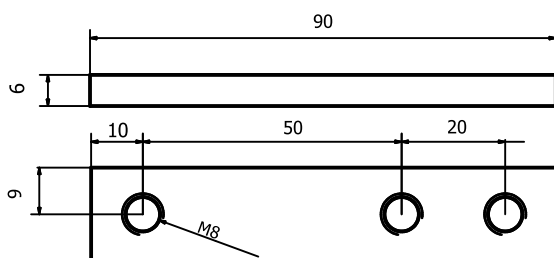

Zawiasy burtowe 90/120

Zawias burtowy 90

Stal ocynkowana 12 μm

385111985-BM Bolec zawiasu burtowego

385111986-BM Gniazdo zawiasu burtowego

Zawias burtowy 90

Stal nierdzewna

215112043 Bolec zawiasu burtowego

215112044 Gniazdo zawiasu burtowego

Zawias burtowy 120

Stal ocynkowana

499111948 Bolec zawiasu burtowego

499111530 Gniazdo zawiasu burtowego

105111954-SP Podkładka 6 mm

Stal ocynkowana

340111751 Podkładka 7 mm