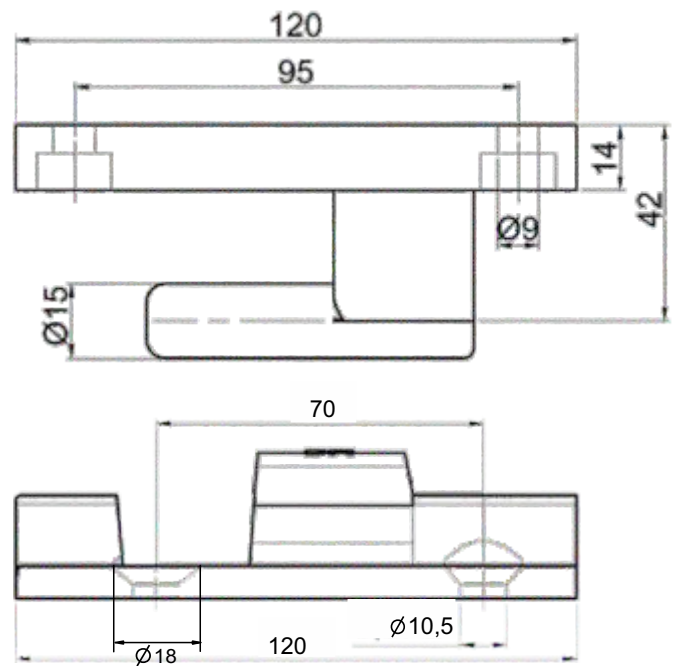

215112044 Gniazdo zawiasu burtowego

Zawias burtowy 120

Stal ocynkowana

499111948 Bolec zawiasu burtowego

499111530 Gniazdo zawiasu burtowego

105111954-SP Podkładka 6 mm

Stal ocynkowana

340111751 Podkładka 7 mm