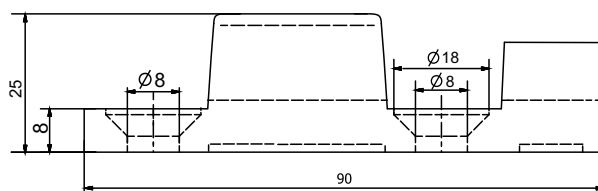

Zawiasy burtowe 90/120

Zawias burtowy 90

Stal ocynkowana 12 μm

385111985-BM Bolec zawiasu burtowego

385111986-BM Gniazdo zawiasu burtowego

Zawias burtowy 90

Stal nierdzewna

215112043 Bolec zawiasu burtowego