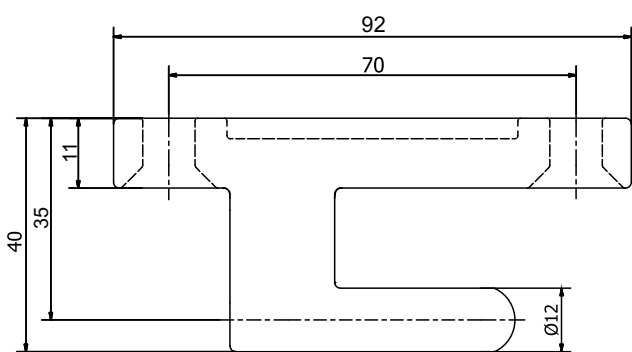

Zawiasy burtowe 90/120

Zawias burtowy 90

Stal ocynkowana 12 μm

385111985-BM Bolec zawiasu burtowego

385111986-BM Gniazdo zawiasu burtowego

Zawias burtowy 90

Stal nierdzewna

215112043 Bolec zawiasu burtowego

215112044 Gniazdo zawiasu burtowego

Zawias burtowy 120

Stal ocynkowana

499111948 Bolec zawiasu burtowego

499111530 Gniazdo zawiasu burtowego

105111954-SP Podkładka 6 mm

Stal ocynkowana

340111751 Podkładka 7 mm