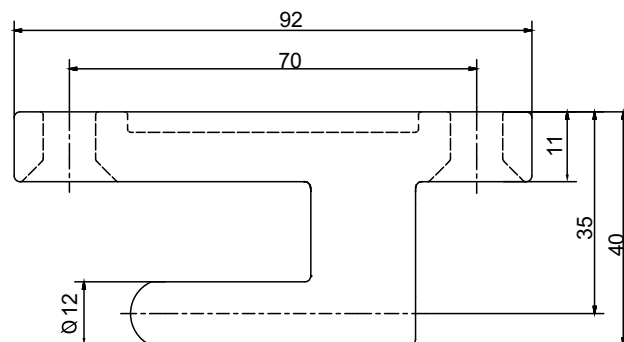

Zawiasy burtowe 90/120

Zawias burtowy 90

Stal ocynkowana 12 μm

385111985-BM Bolec zawiasu burtowego

385111986-BM Gniazdo zawiasu burtowego

Zawias burtowy 90

Stal nierdzewna

215112043 Bolec zawiasu burtowego

215112044 Gniazdo zawiasu burtowego

Zawias burtowy 120

Stal ocynkowana

499111948 Bolec zawiasu burtowego

499111530 Gniazdo zawiasu burtowego

105111954-SP Podkładka 6 mm

Stal ocynkowana

340111751 Podkładka 7 mm