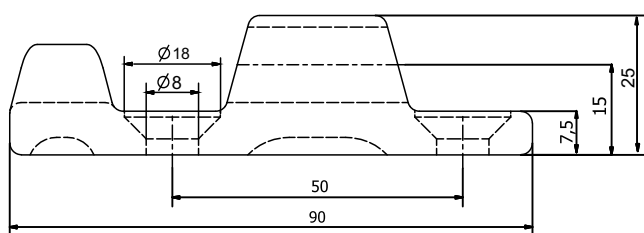

Zawias burtowy 90

Stal nierdzewna

215112043 Bolec zawiasu burtowego

215112044 Gniazdo zawiasu burtowego