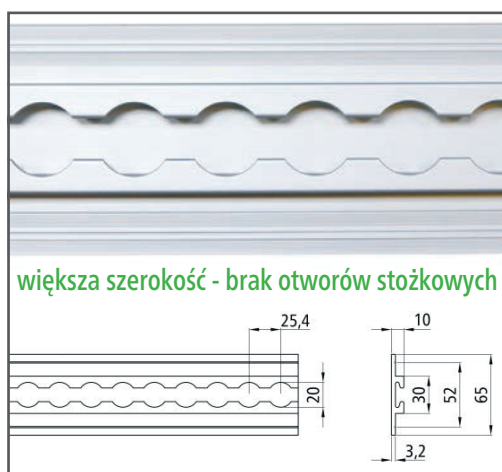

# S-Line listwy zabezpieczające Airlineprofil wersja ze skrzydłem dolnym

142138788 - 4009-AL

142138712 - 4008-AL

Listwy zabezpieczające S-Line Airlineprofil  
wersja ze skrzydłem dolnym,  
dł. 2997 mm, otwór  $\varnothing$  20 mm, siatka: 25,4 mm,  
BLC  $\nless 90^\circ$ ,  $\nless 45^\circ$ : 1000 daN z mocowaniem 571,  
Aluminium anodowane.

Zastosowanie:

podłoga, sufit, ściana poziomo i pionowo

Kompatybilne z:

trzcieniami kombi  $\varnothing$ 19/24 mm, wszystkimi powszechnie  
stosowanymi mocowaniami Airline, przegubowymi  
belkami ładunkowymi 142138510

Wersje:

**Nowość** **142138788**

4009-AL, szer.: 65 mm, brak otworów stożkowych

**142138712**

4008-AL, szer.: 54 mm, otwór stożkowy, co 101,6 mm

Suer Polska Sp. z o.o.

Bonikowo, ul. Dworcowa 17, 64-000 Kościan