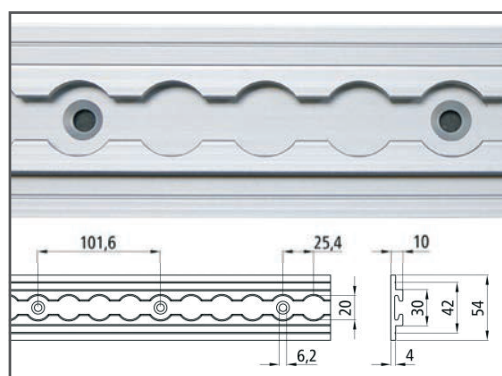

# S-Line listwy zabezpieczające Airlineprofil wersja ze skrzydłem dolnym

142138788 - 4009-AL

142138712 - 4008-AL

Listwy zabezpieczające S-Line Airlineprofil  
wersja ze skrzydłem dolnym,  
dł. 2997 mm, otwór  $\varnothing$  20 mm, siatka: 25,4 mm,  
BLC  $\nless 90^\circ$ ,  $\nless 45^\circ$ : 1000 daN z mocowaniem 571,  
Aluminium anodowane.

Zastosowanie:

podłoga, sufit, ściana poziomo i pionowo

Kompatybilne z:

trzcieniami kombi  $\varnothing$ 19/24 mm, wszystkimi powszechnie  
stosowanymi mocowaniami Airline, przegubowymi  
belkami ładunkowymi 142138510

Wersje:

**Nowość** **142138788**

4009-AL, szer.: 65 mm, brak otworów stożkowych

**142138712**

4008-AL, szer.: 54 mm, otwór stożkowy, co 101,6 mm

Suer Polska Sp. z o.o.

Bonikowo, ul. Dworcowa 17, 64-000 Kościan