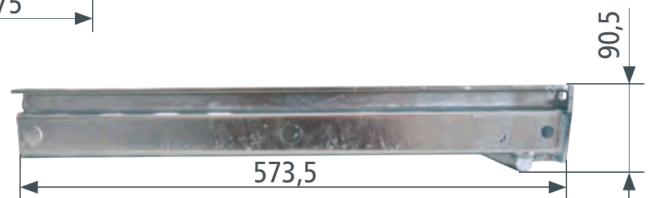

Drabinka składana z 2 stopniami 300131956

- Z dwoma stopniami
- Wysuwana
- Cynkowana ogniowo
- 403 mm x 573,5 mm

Nowość

Inne drabinki znajdziecie Państwo
w naszym sklepie internetowym:
www.fahrzeugbau-shop.de