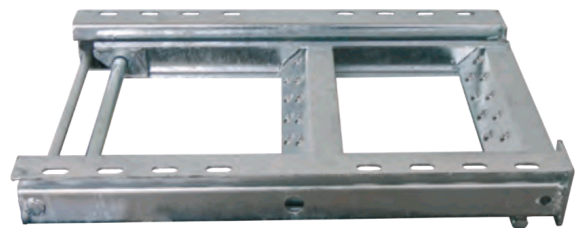

Drabinka składana z 2 stopniami 300131956

- Z dwoma stopniami
- Wysuwana
- Cynkowana ogniowo
- 403 mm x 573,5 mm

Nowość

Inne drabinki znajdziecie Państwo
w naszym sklepie internetowym:
www.fahrzeugbau-shop.de