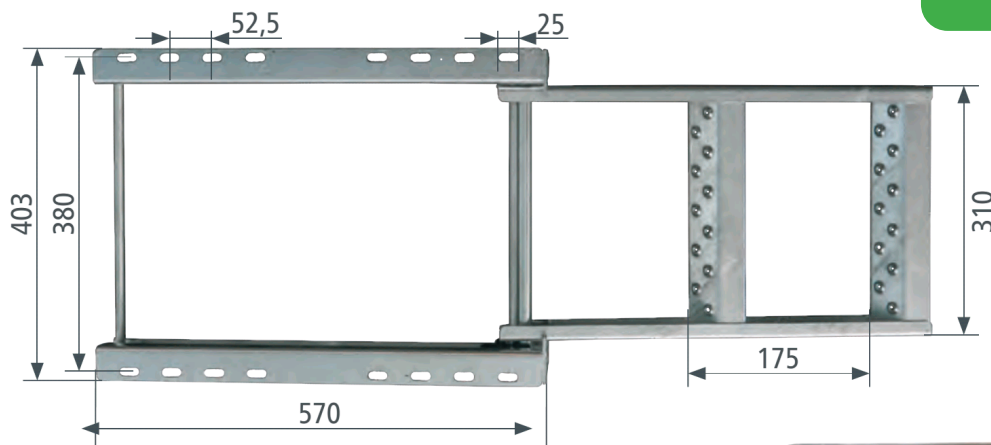

Drabinka składana z 2 stopniami 300131956

- Z dwoma stopniami
- Wysuwana
- Cynkowana ogniowo
- 403 mm x 573,5 mm

Nowość

Inne drabinki znajdziecie Państwo
w naszym sklepie internetowym:
www.fahrzeugbau-shop.de