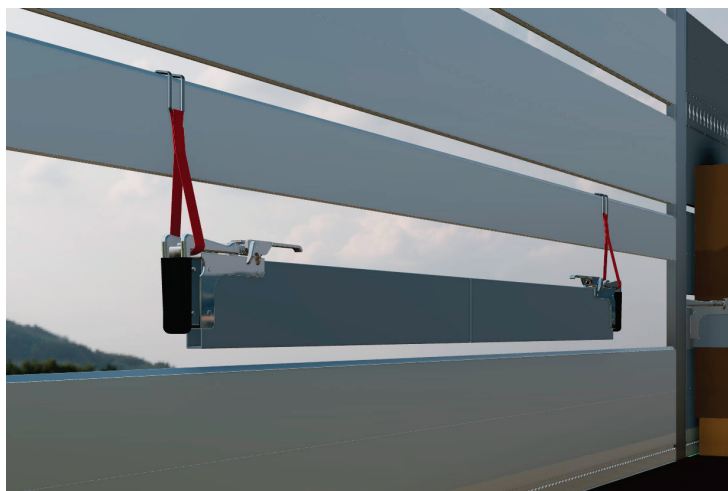

Nowość w programie dostaw

Uchwyt z pasem

Do mocowania zabezpieczeń ściennych na ścianach bocznych lub listwach wsuwanych.

Uchwyt

Szerokość materiału tekstylnego 25 mm, długość ok. 300 mm.

Opis

Uchwyt

142138723