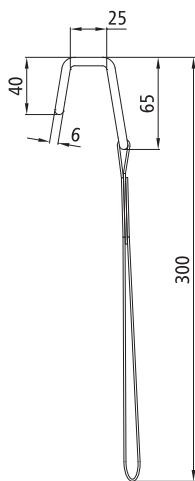

Nowość w programie dostaw

Uchwyt z pasem

Do mocowania zabezpieczeń ściennych na ścianach bocznych lub listwach wsuwanych.

Uchwyt

Szerokość materiału tekstylnego 25 mm, długość ok. 300 mm.

Opis

Uchwyt

142138723